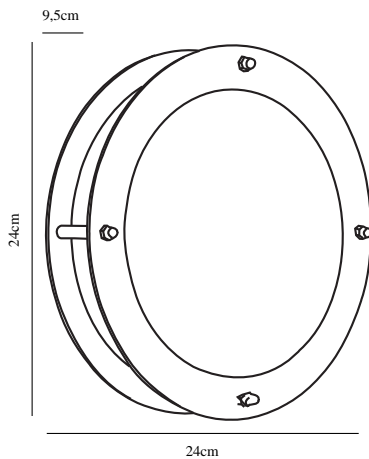

MALTE | APPLIQUE MURALE | ACIER GALVANISÉ nordlux®

21861031

Tension (V): 230 Volt
Protection IP: IP54
Puissance maximale de l'ampoule (W): 60W
Classe (Classe 1, Classe 2, Classe 3): Classe 1 (Prise de terre)
Culot d'ampoule: E27
Connexion parallèle: True

Couleur: Acier galvanisé
Projection (cm): 9.5
EAN: 5701581100046
TUN: 5061480
Numéro d'article: 21861031
Pièces par unité d'emballage: 3
Hauteur de la boîte de vente (cm): 25

Largeur de la boîte de vente (cm): 10
Profondeur de la boîte de vente (cm): 25
Volume de la boîte de vente m³: 0.0062
Poids net du produit (kg): 1.596

Matière première: Acier galvanisé
Matériau secondaire: Matière plastique
Couleur du verre: Satin
Convient pour le bord de mer: Oui

• Connexion parallèle intégrée

Une applique murale simple, élégante et attrayante en acier galvanisé de Nordlux qui résiste à la plupart des environnements extérieurs. La lampe convient parfaitement près de la porte d'entrée, sur les clôtures en bois ou dans une cage d'escalier qui a besoin d'être éclairée.