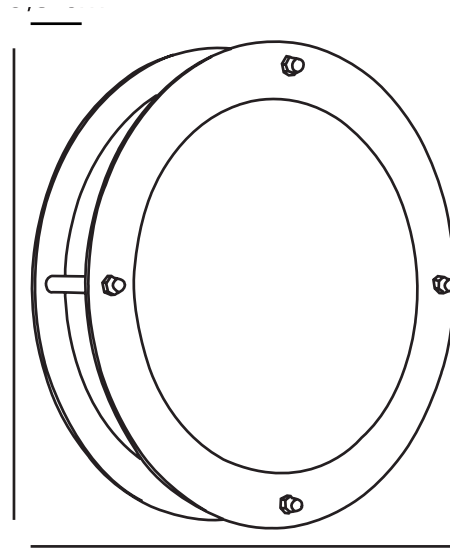

MALTE | WANDVERLICHTING | VERZINKT

21861031

nordlux®

Spanning (V): 230 Volt
IP-graad: IP54
Maximaal lampvermogen (W):
60W
Klasse (Klasse 1, Klasse 2,
Klasse 3): Klasse 1
(Aardecontact)
Lampfitting: E27
Parallele verbinding: True

Kleur: Verzinkt
Projectie (cm): 9.5
EAN: 5701581100046
TUN: 5061480

Artikelnummer: 21861031
Stuks per masterdoos: 3
Hoogte verkoopdoos (cm): 25
Breedte verkoopdoos (cm): 10
Diepte verkoopdoos (cm): 25
Verkoopdoos inhoud m³ : 0.0062
Nettogewicht product (kg): 1.596

Primair materiaal: Gegalvaniseerd
staal
Secundair materiaal: Plastic
: Gesatineerd
Geschikt voor aan zee: True

- Ingebouwde parallelle aansluiting • Duurzaam materiaal, heel goed geschikt voor barre weersomstandigheden.
- 15 jaar garantie op slijtage van het oppervlak

Eenvoudige, stijlvolle en uitnodigende wandlamp van gegalvaniseerd staal van Nordlux, die bestand is tegen vrijwel alle buitenomgevingen. De lamp staat mooi bij de voordeur, op de schutting of in de trapgang, waar een goede verlichting vereist is.