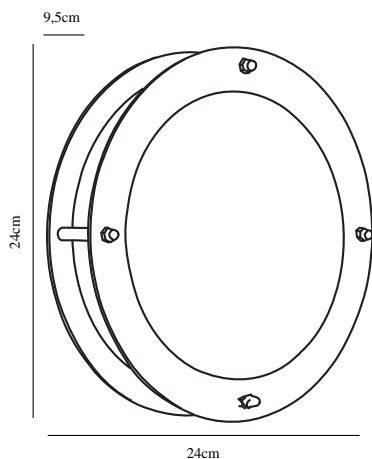

MALTE | VEGGLAMPE | GALVANISERET STÅL

21861031

nordlux®

Spenning (V): 230 Volt

IP-grad: IP54

Maksimal lysstyrke (W): 60W

Klasse (Klasse 1, Klasse 2,

Klasse 3): Klasse 1

Pæresokkel: E27

Parallellkobling: True

Farge: Galvaniseret stål

Projeksjon (cm): 9.5

EAN: 5701581100046

TUN: 5061480

Artikkelnummer: 21861031

Stk. per master box: 3

Høyde på salgseske (cm): 25

Bredde på salgseske (cm): 10

Dybde på salgseske (cm): 25

Volum i salgseske m³ : 0.0062

Produktets nettovekt (kg): 1.596

Primært materiale: Galvaniseret stål

Sekundært materiale: Plast

Farge på glasset: Satinert

Egnet for bruk i kystnære

områder: Ja

• Innebygd parallellkobling

Enkel, stilren og innbydende veggglampe i galvanisert stål fra Nordlux som tåler de fleste utendørsmiljøer. Lampen passer godt ved inngangsdøren, på gjerdet eller i trappeoppgangen, eller generelt der det kreves godt lys.

Den galvaniserte overflaten gjør lampen motstandsdyktig i det nordiske klimaet. Vi anbefaler lamper i galvanisert stål til kystnære områder.