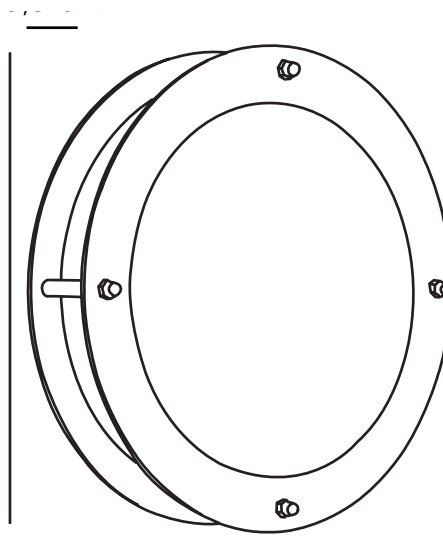

MALTE | VEGGLAMPE | GALVANISERET STÅL

21861031

nordlux®

Spenning (V): 230 Volt
IP-grad: IP54
Maksimal lysstyrke (W): 60W
Klasse (Klasse 1, Klasse 2,
Klasse 3): Klasse 1
Pæresokkel: E27
Parallellkobling: True

Farge: Galvaniseret stål
Projeksjon (cm): 9.5
EAN: 5701581100046
TUN: 5061480

Artikkelnummer: 21861031
Stk. per master box: 3
Høyde på salgseske (cm): 25
Bredde på salgseske (cm): 10
Dybde på salgseske (cm): 25
Volum i salgseske m³: 0.0062
Produktets nettovekt (kg): 1.596

Primært materiale: Galvaniseret
stål
Sekundært materiale: Plast
Farge på glasset: Satinert
Egnet for bruk i kystnære
områder: True

- Innebygd parallellkobling • Slitesterkt materiale velegnet for tøft vær
- 15 års garanti mot forringelse av overflate