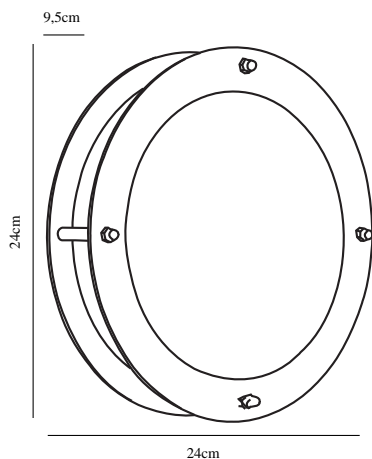

# MALTE | VÄGGLAMPA | GALVANISERAT STÅL

21861031

nordlux®

Spänning (V): 230 Volt

IP-grad: IP54

Maximal lampeffekt (W): 60W

Klass (Klass 1, Klass 2, Klass 3):

Klass 1 (Jordkontakt)

Lampfattnig: E27

Parallellkoppling: True

Projektion (cm): 9.5

EAN: 5701581100046

TUN: 5061480

Artikelnummer: 21861031

Antal per kolla: 3

Säljförpackning höjd (cm): 25

Säljförpackning bredd cm: 10

Säljförpackning djup (cm): 25

Säljförpackning volym m<sup>3</sup>: 0.0062

Produktens nettovikt (kg): 1.596

Primärt material: Galvaniserat stål

Sekundärt material: Plast

Glasfärg: Satineret