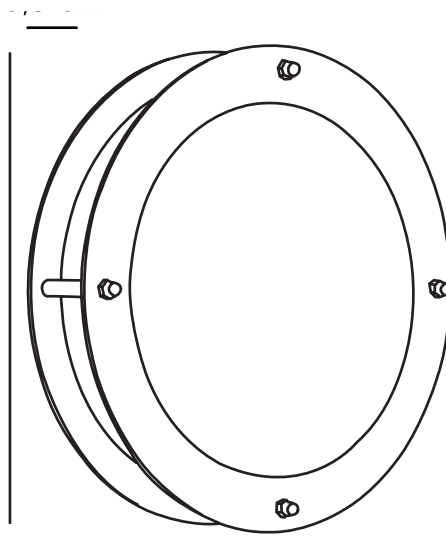

# MALTE | VÄGGLAMPA | GALVANISERAT STÅL

21861031

nordlux®

Spänning (V): 230 Volt

IP-grad: IP54

Maximal lampeffekt (W): 60W

Klass (Klass 1, Klass 2, Klass 3):

Klass 1 (Jordkontakt)

Lampfatting: E27

Parallellkoppling: True

Färg: Galvaniserat stål

Projektion (cm): 9.5

EAN: 5701581100046

TUN: 5061480

Artikelnummer: 21861031

Antal per kolla: 3

Säljförpackning höjd (cm): 25

Säljförpackning bredd (cm): 10

Säljförpackning djup (cm): 25

Säljförpackning volym m<sup>3</sup>: 0.0062

Produktens nettovikt (kg): 1.596

Primärt material: Galvaniserat stål

Sekundärt material: Plast