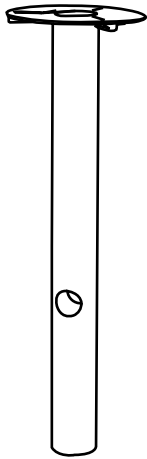

BASE | ZUBEHÖR | VERZINKT

22039931

nordlux®

Hauptmaterial: Verzinkter Stahl
Geeignet für Meeresklima: Ja
Farbe: Verzinkt

Höhe (cm): 50

Rohrdurchmesser (cm): 5

EAN: 5701581292048

TUN: 5118498

Artikelnummer: 22039931

Stück pro Hauptkarton: 3

Verkaufsbox Höhe (cm): 50.5

Verkaufsbox Breite (cm): 15

Verkaufsbox Tiefe (cm): 15

Verkaufsbox Volumen m³: 0.0114

Produkt Nettogewicht (kg): 0.896

- **Universalfuß für die Gartenpfähle von Nordlux • Robustes Material, das für raue Wetterbedingungen gut geeignet ist**
- **15 Jahre Garantie für großflächige Korrosionen**

Witterungsbeständiger Sockel aus verzinktem Stahl für Gartenleuchten.

Dank der verzinkten Oberfläche ist die Leuchte gegenüber dem nordischen Klima witterungsbeständig. In küstennahen Gebieten empfehlen wir Leuchten aus verzinktem Stahl.