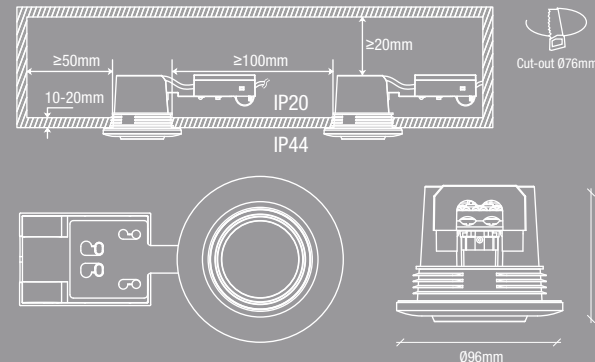

Cut-out Ø76mm