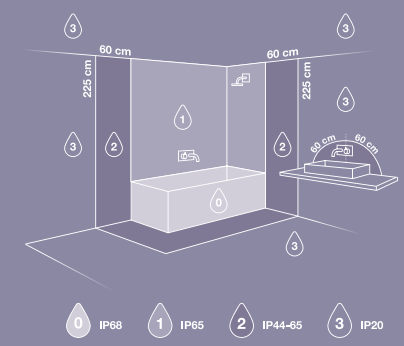

nordlux®

IP08 1) IP45 2) IP44-45 3) IP20