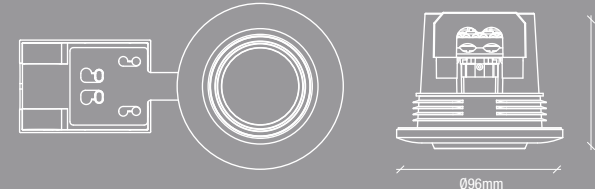

Ø96mm

FR ÉLÉMENTS D'EMBALLAGE

FR Cet appareil se recycle