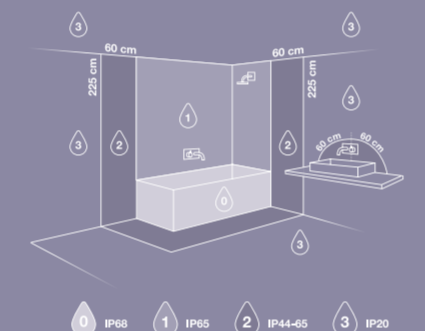

nordlux®

LED max. 2,20W
15°
Kippwinkel: 15°
Schwenkwinkel: 15°
Angle of tilt: 15°
Lampenschiebung: 15°
Degré de déviation: 15°
Kallveinkel: 15°
Halbdiameter 76mm
Einbaudiameter 76mm
Hole diameter 76mm
Halbdiameter 76mm
Diameter de perçage 76mm
Bohrer diameter 76mm

UMBERTO

EASY PUSH-IN INSTALLATION
IP44 BATHROOM SAFE
CAN BE MOUNTED DIRECTLY IN INSULATION
TILT ANGLE 15°