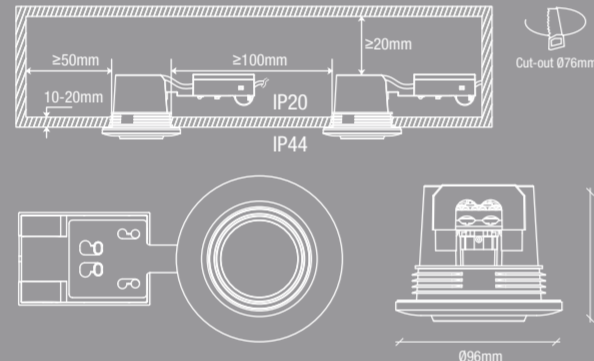

Cut-out Ø76mm

110mm Ø96mm

FR ÉLÉMENTS D'EMBALLAGE

FR Cet appareil se recycle
À DÉPOSER EN MAGASIN À DÉPOSER EN DÉCHÈTTERIE