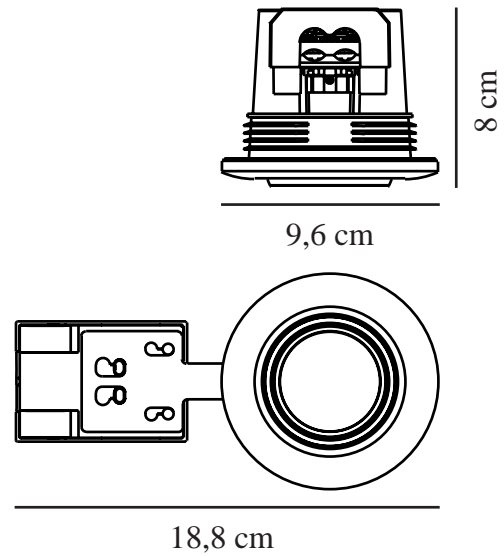

UMBERTO | DOWNLIGHT / VERZONKEN | WIT

2210100001

nordlux®

Spanning (V): 220-240 Volt
IP-graad: IP44
Maximaal lampvermogen (W):
7,5W LED
Klasse (Klasse 1, Klasse 2,
Klasse 3): Klasse 2 (Dubbele
isolatie)
Lampfitting: GU10
Parallele verbinding: True

Kleur: wit
Hoogte (cm): 8
Direct in isolatie monteren: True
Kantelhoek (°): 15
EAN: 5704924012501
TUN: 2277021

Artikelnummer: 2210100001
Stuks per masterdoos: 6
Hoogte verkoopdoos (cm): 8.4
Breedte verkoopdoos (cm): 19.4
Diepte verkoopdoos (cm): 10.3
Verkoopdoos inhoud m³ : 0.0017
Nettogewicht product (kg): 0.189

Primair materiaal: Metaal
Secundair materiaal: Plastic

- Eenvoudige 'push-in' installatie zonder veren of beugels • Kan direct in isolatie worden geïnstalleerd • Zelfs geschikt voor dikke plafonds
- Richtbaar licht (15 graden kantelbaar) • Parallelschakeling mogelijk • Geschikt voor de

Umberto is een elegante inbouwspot die zeer eenvoudig te installeren is zonder veren of beugels – ideaal voor dikke plafondpanelen en veel verschillende materialen.

Umberto werkt met een standaard GU10-lamp en kan worden aangepast voor gericht licht. De hoge IP-waarde (IP44) maakt Umberto geschikt voor bijvoorbeeld de badkamer.