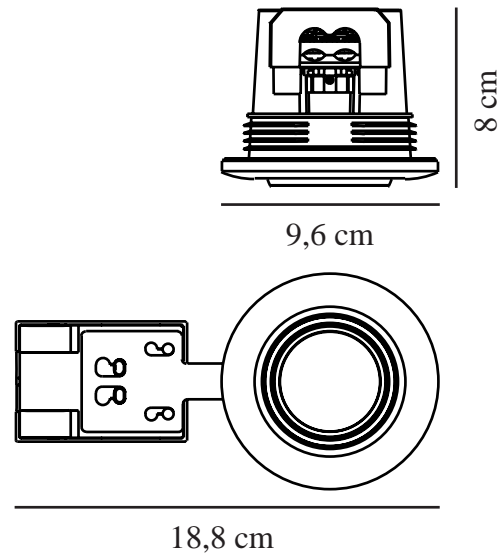

UMBERTO | SPOT ENCASTRÉ | NOIR

2210100003

nordlux®

Tension (V): 220-240 Volt
Protection IP: IP44
Puissance maximale de l'ampoule (W): 7.5
Classe (Classe 1, Classe 2, Classe 3): Classe 2 (Double isolation)
Culot d'ampoule: GU10
Connexion parallèle: True

Matière première: Aluminium
Matériau secondaire: Matière plastique
Couleur: Noir
: IK03

Hauteur (cm): 8
Diamètre de l'abat-jour (cm): 9.6
Installation directement dans l'isolant: True
Angle de basculement (°): 15

EAN: 5704924012518
TUN: 2277023
Numéro d'article: 2210100003
Pièces par unité d'emballage: 6
Hauteur de la boîte de vente (cm): 10.3

Largeur de la boîte de vente (cm): 19.4
Profondeur de la boîte de vente (cm): 8.4
Volume de la boîte de vente m³: 0.0017
Poids net du produit (kg): 0.189

- Installation « push-in » facile sans ressorts ni supports • Peut être monté directement dans l'isolant • Convient aux plafonds même profonds
- Lumière directionnelle (inclinaison de 15 degrés) • Possibilité de montage en parallèle •