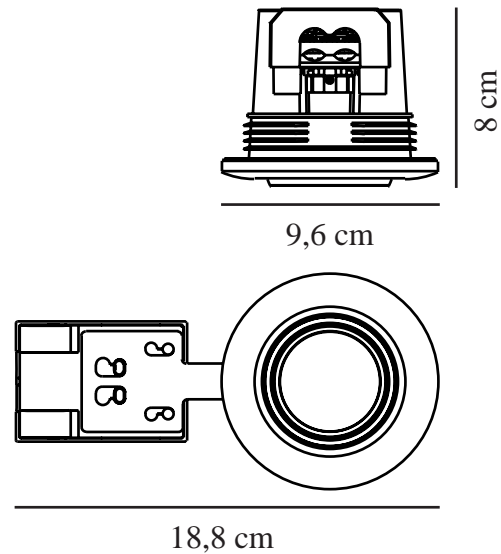

UMBERTO | SPOT ENCASTRÉ | NOIR

2210100003

nordlux®

Tension (V): 220-240 Volt
Protection IP: IP44
Puissance maximale de l'ampoule (W): 7,5W LED
Classe (Classe 1, Classe 2, Classe 3): Classe 2 (Double isolation)
Culot d'ampoule: GU10
Connexion parallèle: True

Matière première: Métal
Matériau secondaire: Matière plastique
Couleur: Noir

Hauteur (cm): 8
Installation directement dans l'isolant: True
Angle de basculement (°): 15
EAN: 5704924012518
TUN: 2277023
Numéro d'article: 2210100003
Pièces par unité d'emballage: 6
Hauteur de la boîte de vente (cm): 8.4
Largeur de la boîte de vente (cm): 19.4

Profondeur de la boîte de vente (cm): 10.3
Volume de la boîte de vente m³: 0.0017
Poids net du produit (kg): 0.19

- Installation « push-in » facile sans ressorts ni supports • Peut être monté directement dans l'isolant • Convient aux plafonds même profonds
- Lumière directionnelle (inclinaison de 15 degrés) • Possibilité de montage en parallèle •

Umberto est un élégant spot encastré qui est très facile à installer sans ressorts ni supports – idéal pour les plafonds même profonds et pour de nombreux matériaux différents.

Umberto nécessite une ampoule GU10 standard et peut être ajusté pour offrir une lumière directionnelle. Grâce à son indice de protection IP élevé (IP44), Umberto peut être utilisé dans la salle de bains, par exemple.