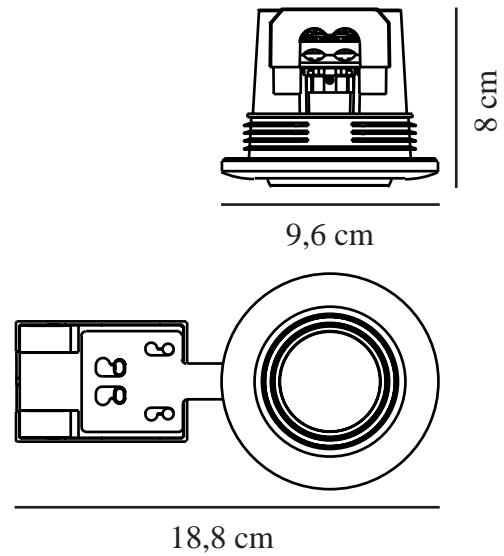

UMBERTO | DOWNLIGHT | SORT

2210100003

nordlux®

Spenning (V): 220-240 Volt
IP-grad: IP44
Maksimal lysstyrke (W): 7,5W
LED
Klasse (Klasse 1, Klasse 2, Klasse 3): Klasse 2 (Dobbelt isolert)
Pæresokkel: GU10
Parallellkobling: True

Høyde (cm): 8
Monteres direkte i isolasjonen:
True
Tiltvinkel (°): 15
EAN: 5704924012518
TUN: 2277023
Artikkelnummer: 2210100003

Stk. per master box: 6
Høyde på salgseske (cm): 8.4
Bredde på salgseske (cm): 19.4
Dybde på salgseske (cm): 10.3
Volum i salgseske m³: 0.0017
Produktets nettovekt (kg): 0.19

Primært materiale: Metal
Sekundært materiale: Plast
Farge: Sort

- Enkel "push-in" installasjon uten fjærer eller braketter • Kan monteres direkte i isolering • Eget for selv dype tak
- Retningsbestemt lys (15 graders tilt) • Parallellkobling er mulig • Eget for bad (IP44)

Umberto er en elegant innebygd LED som er veldig enkel å installere uten fjærer eller braketter – ideell for selv dype tak og mange forskjellige materialer.

Umberto krever en standard GU10-pære og kan justeres for retningsbestemt lys. Den høye IP-klassifiseringen (IP44) gjør Umberto egnet til for eksempel badet.