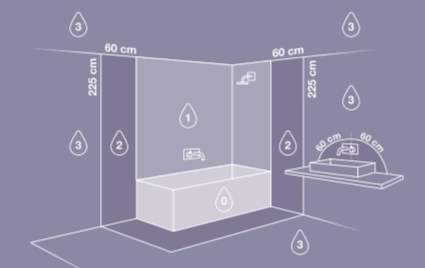

nordlux

IP65 1) IP44 2) IP44-45 3) IP20