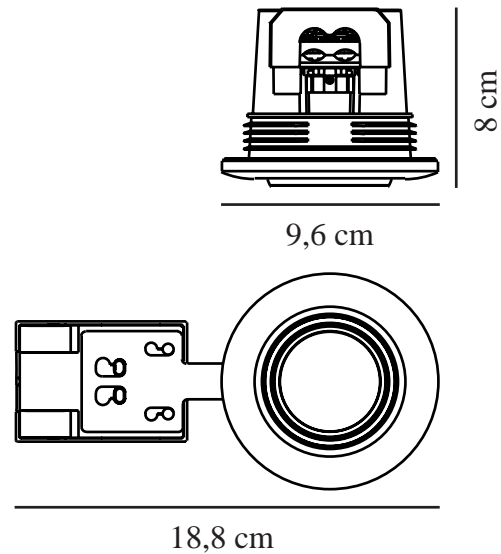

UMBERTO | EINBAUSTRAHLER | MESSING

2210100035

nordlux®

Spannung (V): 220-240 Volt
IP-Grad: IP44
Maximale Lampenleistung (W):
7,5W LED
Klasse (Klasse 1, Klasse 2,
Klasse 3): Klasse 2 (Dopp. isoliert)
Leuchtmittelsockel: GU10
Parallelschaltung: True

Farbe: Messing
Höhe (cm): 8
Schirmdurchmesser (cm): 9.6
Direkt in die Isolierung montieren:
True
Neigungswinkel (°): 15

Artikelnummer: 2210100035
Stück pro Hauptkarton: 6
Verkaufsbox Höhe (cm): 10.3
Verkaufsbox Breite (cm): 19.4
Verkaufsbox Tiefe (cm): 8.4
Verkaufsbox Volumen m³: 0.0017
Produkt Nettogewicht (kg): 0.189

Hauptmaterial: Aluminium
Sekundärmaterial: Plastik

EAN: 5704924017841
TUN: 2367721

- Einfache „Push-in“-Installation ohne Federn oder Beschläge. • Kann direkt in die Isolierung montiert werden • Auch für dicke Decken geeignet
- Gerichtetes Licht (15 Grad Neigung) • Parallelschaltung möglich • Gut für Badezimmer

Umberto ist ein eleganter Einbauspot, der ganz einfach ohne Federn oder Beschläge zu montieren ist – ideal auch für dicke Decken und für viele verschiedene Materialien.

Umberto benötigt eine Standard-GU10-Glühbirne und kann so eingestellt werden, dass sie ein gerichtetes Licht erzeugt. Durch ihre hohe IP-Schutzart (IP44) eignet sich Umberto auch für zum Beispiel das Badezimmer.