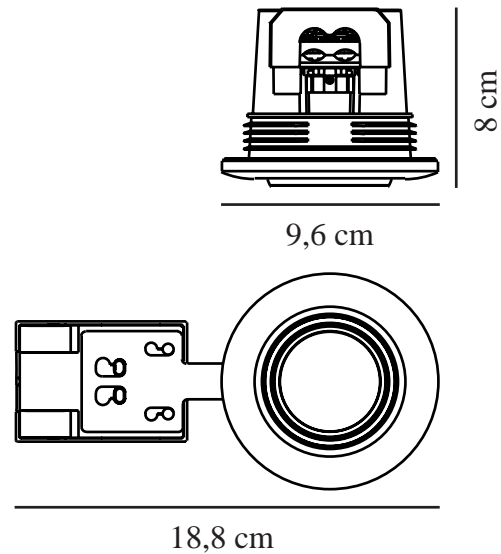

UMBERTO | EINBAUSTRALER | MESSING

2210100035

nordlux®

Spannung (V): 220-240 Volt
IP-Grad: IP44
Maximale Lampenleistung (W):
7,5W LED
Klasse (Klasse 1, Klasse 2,
Klasse 3): Klasse 2 (Dopp. isoliert)
Leuchtmittelsockel: GU10
Parallelschaltung: True

Farbe: Messing
Höhe (cm): 8
Schirmdurchmesser (cm): 9.6
Direkt in die Isolierung montieren:
True
Neigungswinkel (°): 15

Artikelnummer: 2210100035
Stück pro Hauptkarton: 6
Verkaufsbox Höhe (cm): 10.3
Verkaufsbox Breite (cm): 19.4
Verkaufsbox Tiefe (cm): 8.4
Verkaufsbox Volumen m³: 0.0017
Produkt Nettogewicht (kg): 0.189

Hauptmaterial: Aluminium
Sekundärmaterial: Plastik

EAN: 5704924017841
TUN: 2367721

- Einfache „Push-in“-Installation ohne Federn oder Beschläge. • Kann direkt in die Isolierung montiert werden • Auch für dicke Decken geeignet
- Gerichtetes Licht (15 Grad Neigung) • Parallelschaltung möglich • Gut für Badezimmer

Umberto ist ein eleganter Einbauspot, der ganz einfach ohne Federn oder Beschläge zu montieren ist – ideal auch für dicke Decken und für viele verschiedene Materialien.

Umberto benötigt eine Standard-GU10-Glühbirne und kann so eingestellt werden, dass sie ein gerichtetes Licht erzeugt. Durch ihre hohe IP-Schutzart (IP44) eignet sich Umberto auch für zum Beispiel das Badezimmer.