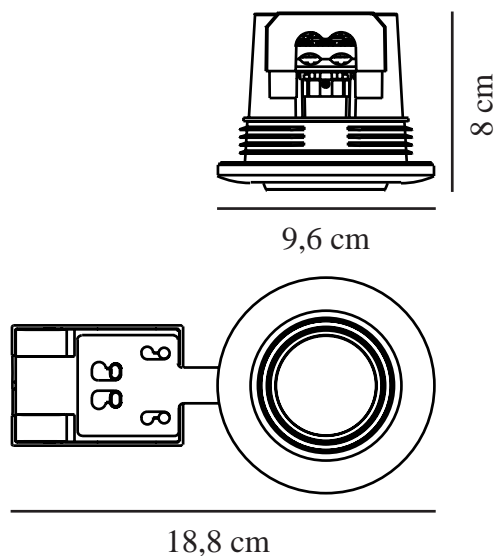

UMBERTO | INDBYGNINGSSPOT | MESSING

2210100035

nordlux®

Spænding (V): 220-240 Volt
IP-vurdering: IP44
Maksimal pæreeffekt (W): 7,5W
LED
Klasse (klasse 1, klasse 2, klasse 3): Klasse 2 (Dobbelt isoleret)
Pærefatning: GU10
Parallelforbindelse: True

Farve: Messing
Højde (cm): 8
Skærm diameter (cm): 9.6
Monteres direkte i isolering: True
Vippevinkel (°): 15

EAN-nummer: 5704924017841
TUN: 2367721

Varenummer: 2210100035
Stk. pr. master-kasse: 6
Salgskasse, højde (cm): 10.3
Salgskasse, bredde (cm): 19.4
Salgskasse, dybde (cm): 8.4
Salgskasse, volumen (m³): 0.0017
Nettovægt af produkt (kg): 0.189

Primært materiale: Aluminium
Sekundært materiale: Plast

- Let "push-in" installation uden fjedre eller beslag • Kan monteres direkte i isolering • Velegnet til selv dybe lofter
- Retningsbestemt lys (15 graders kip) • Parallelforbindelse mulig • Velegnet til

Umberto er et elegant indbygningsspot, der er meget nemt at installere uden fjedre eller beslag - ideelt til selv dybe lofter og mange forskellige materialer.

Umberto kræver en almindelig GU10-pære og kan justeres for et retningsbestemt lys. Den høje IP-grad (IP44) gør Umberto velegnet til eksempelvis badeværelset.