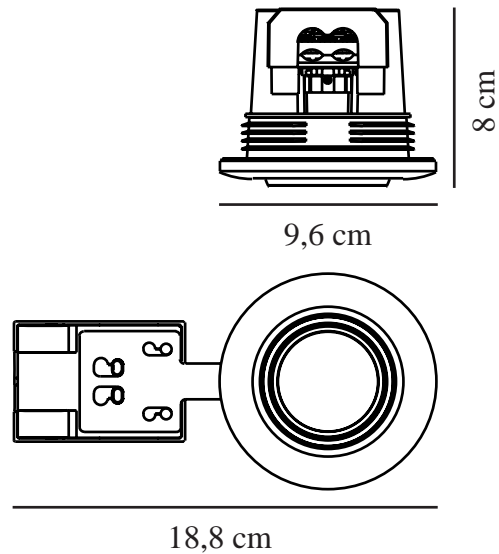

UMBERTO | INDBYGNINGSSPOT | MESSING

2210100035

nordlux®

Spænding (V): 220-240 Volt
IP-vurdering: IP44
Maksimal pæreeffekt (W): 7,5W
LED
Klasse (klasse 1, klasse 2, klasse 3): Klasse 2 (Dobbelt isoleret)
Pærefatning: GU10
Parallelforbindelse: True

Farve: Messing
Højde (cm): 8
Skærm diameter (cm): 9.6
Monteres direkte i isolering: True
Vippevinkel (°): 15

EAN-nummer: 5704924017841
TUN: 2367721

Varenummer: 2210100035
Stk. pr. master-kasse: 6
Salgskasse, højde (cm): 10.3
Salgskasse, bredde (cm): 19.4
Salgskasse, dybde (cm): 8.4
Salgskasse, volumen (m³): 0.0017
Nettovægt af produkt (kg): 0.189

Primært materiale: Aluminium
Sekundært materiale: Plast

- Let "push-in" installation uden fjedre eller beslag • Kan monteres direkte i isolering •
Velegnet til selv dybe lofter
- Retningsbestemt lys (15 graders kip) • Parallelforbindelse mulig • Velegnet til

Umberto er et elegant indbygningsspot, der er meget nemt at installere uden fjedre eller beslag - ideelt til selv dybe lofter og mange forskellige materialer.

Umberto kræver en almindelig GU10-pære og kan justeres for et retningsbestemt lys. Den høje IP-grad (IP44) gør Umberto velegnet til eksempelvis badeværelset.