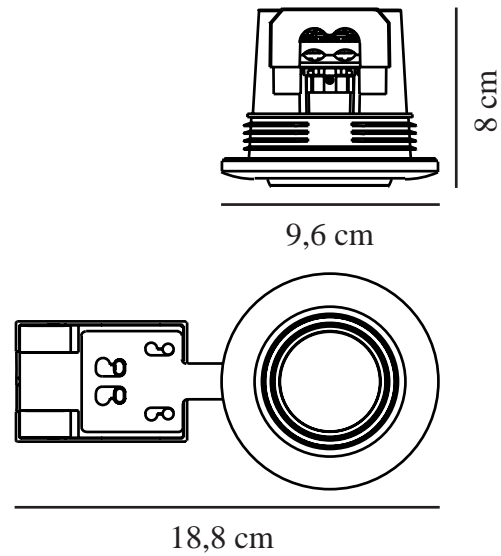

UMBERTO | SPOT ENCASTRÉ | LAITON

2210100035

nordlux®

Tension (V): 220-240 Volt
Protection IP: IP44
Puissance maximale de l'ampoule (W): 7,5W LED
Classe (Classe 1, Classe 2, Classe 3): Classe 2 (Double isolation)
Culot d'ampoule: GU10
Connexion parallèle: True

Matière première: Aluminium
Matériau secondaire: Matière plastique
Couleur: Laiton

Hauteur (cm): 8
Diamètre de l'abat-jour (cm): 9.6
Installation directement dans l'isolant: True
Angle de basculement (°): 15

EAN: 5704924017841
TUN: 2367721
Numéro d'article: 2210100035
Pièces par unité d'emballage: 6
Hauteur de la boîte de vente (cm): 10.3

Largeur de la boîte de vente (cm): 19.4
Profondeur de la boîte de vente (cm): 8.4
Volume de la boîte de vente m³: 0.0017
Poids net du produit (kg): 0.189

- Installation « push-in » facile sans ressorts ni supports • Peut être monté directement dans l'isolation • Convient aux plafonds même profonds
- Lumière directionnelle (inclinaison de 15 degrés) • Possibilité de montage en parallèle •