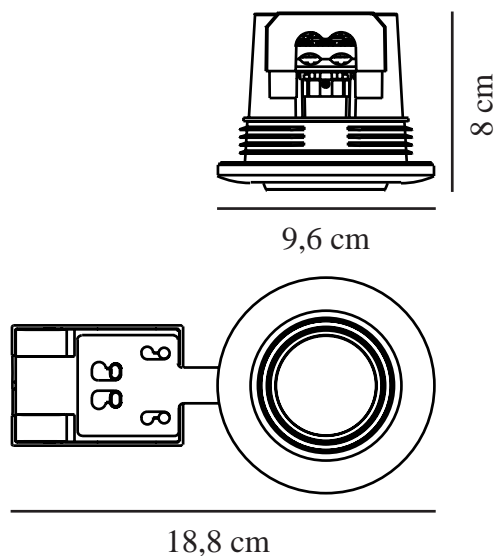

UMBERTO | SPOT ENCASTRÉ | LAITON

2210100035

nordlux®

Tension (V): 220-240 Volt
Protection IP: IP44
Puissance maximale de l'ampoule (W): 7,5W LED
Classe (Classe 1, Classe 2, Classe 3): Classe 2 (Double isolation)
Culot d'ampoule: GU10
Connexion parallèle: True

Matière première: Aluminium
Matériau secondaire: Matière plastique
Couleur: Laiton

Hauteur (cm): 8
Diamètre de l'abat-jour (cm): 9,6
Installation directement dans l'isolant: True
Angle de basculement (°): 15

EAN: 5704924017841
TUN: 2367721
Numéro d'article: 2210100035
Pièces par unité d'emballage: 6
Hauteur de la boîte de vente (cm): 10,3

Largeur de la boîte de vente (cm): 19,4
Profondeur de la boîte de vente (cm): 8,4
Volume de la boîte de vente m³: 0,0017
Poids net du produit (kg): 0,189

- Installation « push-in » facile sans ressorts ni supports • Peut être monté directement dans l'isolation • Convient aux plafonds même profonds
- Lumière directionnelle (inclinaison de 15 degrés) • Possibilité de montage en parallèle •