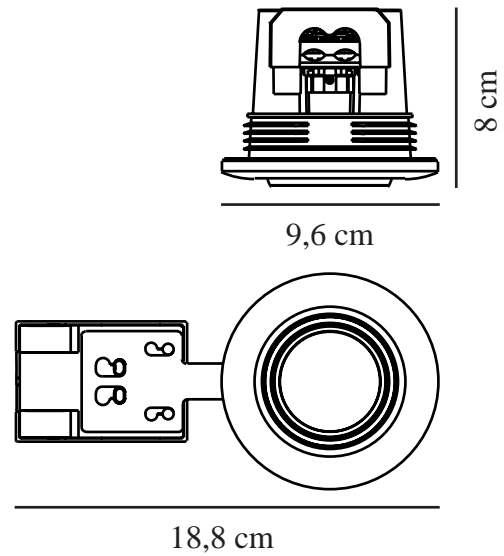

# UMBERTO | DOWNLIGHT / VERZONKEN | MESSING nordlux®

2210100035

Spanning (V): 220-240 Volt  
IP-graad: IP44  
Maximaal lampvermogen (W):  
7,5W LED  
Klasse (Klasse 1, Klasse 2,  
Klasse 3): Klasse 2 (Dubbele  
isolatie)  
Lampfitting: GU10  
Parallele verbinding: True

Kleur: Messing  
Hoogte (cm): 8  
Diameter kap (cm): 9.6  
Direct in isolatie monteren: True  
Kantelhoek (°): 15  
EAN: 5704924017841  
TUN: 2367721

Artikelnummer: 2210100035  
Stuks per masterdoos: 6  
Hoogte verkoopdoos (cm): 10.3  
Breedte verkoopdoos (cm): 19.4  
Diepte verkoopdoos (cm): 8.4  
Verkoopdoos inhoud m<sup>3</sup> : 0.0017  
Nettogewicht product (kg): 0.189

Primair materiaal: Aluminium  
Secundair materiaal: Plastic

- Eenvoudige 'push-in' installatie zonder veren of beugels • Kan direct in isolatie worden geïnstalleerd • Zelfs geschikt voor dikke plafonds
- Richtbaar licht (15 graden kantelbaar) • Parallelschakeling mogelijk • Geschikt voor de

Umberto is een elegante inbouwspot die zeer eenvoudig te installeren is zonder veren of beugels – ideaal voor dikke plafondpanelen en veel verschillende materialen.

Umberto werkt met een standaard GU10-lamp en kan worden aangepast voor gericht licht. De hoge IP-waarde (IP44) maakt Umberto geschikt voor bijvoorbeeld de badkamer.