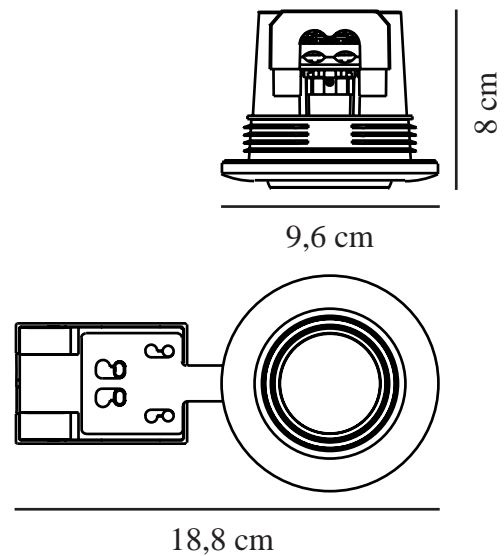

UMBERTO | DOWNLIGHT / VERZONKEN | MESSING nordlux®

2210100035

Spanning (V): 220-240 Volt
IP-graad: IP44
Maximaal lampvermogen (W): 7,5W LED
Klasse (Klasse 1, Klasse 2, Klasse 3): Klasse 2 (Dubbele isolatie)
Lampfitting: GU10
Parallele verbinding: True

Kleur: Messing
Hoogte (cm): 8
Diameter kap (cm): 9.6
Direct in isolatie monteren: True
Kantelhoek (°): 15
EAN: 5704924017841
TUN: 2367721

Artikelnummer: 2210100035
Stuks per masterdoos: 6
Hoogte verkoopdoos (cm): 10.3
Breedte verkoopdoos (cm): 19.4
Diepte verkoopdoos (cm): 8.4
Verkoopdoos inhoud m³ : 0.0017
Nettogewicht product (kg): 0.189

Primair materiaal: Aluminium
Secundair materiaal: Plastic

- Eenvoudige 'push-in' installatie zonder veren of beugels • Kan direct in isolatie worden geïnstalleerd • Zelfs geschikt voor dikke plafonds
- Richtbaar licht (15 graden kantelbaar) • Parallelschakeling mogelijk • Geschikt voor de

Umberto is een elegante inbouwspot die zeer eenvoudig te installeren is zonder veren of beugels – ideaal voor dikke plafondpanelen en veel verschillende materialen.

Umberto werkt met een standaard GU10-lamp en kan worden aangepast voor gericht licht. De hoge IP-waarde (IP44) maakt Umberto geschikt voor bijvoorbeeld de badkamer.