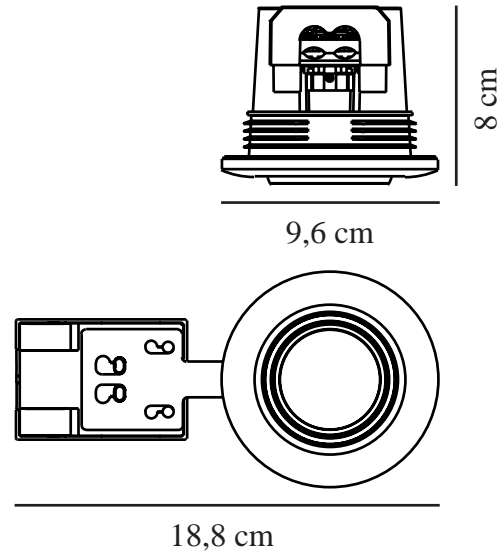

UMBERTO | DOWNLIGHT | MESSING

2210100035

nordlux®

Spenning (V): 220-240 Volt
IP-grad: IP44
Maksimal lysstyrke (W): 7,5W
LED
Klasse (Klasse 1, Klasse 2, Klasse 3): Klasse 2 (Dobbelt isolert)
Pæresokkel: GU10
Parallellkobling: True

Høyde (cm): 8
Skjerm diameter (cm): 9.6
Monteres direkte i isolasjonen: True
Tiltvinkel (°): 15
EAN: 5704924017841
TUN: 2367721
Artikkelnummer: 2210100035

Stk. per master box: 6
Høyde på salgseske (cm): 10.3
Bredde på salgseske (cm): 19.4
Dybde på salgseske (cm): 8.4
Volum i salgseske m³: 0.0017
Produktets nettovekt (kg): 0.189

Primært materiale: Aluminium
Sekundært materiale: Plast
Farge: Messing

- Enkel "push-in" installasjon uten fjærer eller braketter • Kan monteres direkte i isolering • Eget for selv dype tak
- Retningsbestemt lys (15 graders tilt) • Parallellkobling er mulig • Eget for bad (IP44)

Umberto er en elegant innebygd LED som er veldig enkel å installere uten fjærer eller braketter – ideell for selv dype tak og mange forskjellige materialer.

Umberto krever en standard GU10-pære og kan justeres for retningsbestemt lys. Den høye IP-klassifiseringen (IP44) gjør Umberto egnet til for eksempel badet.