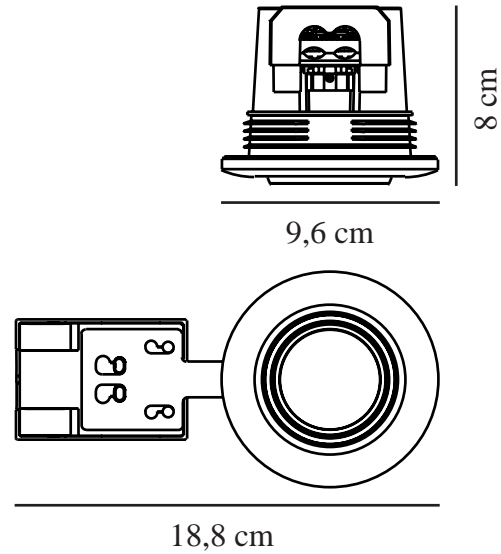

UMBERTO | DOWNLIGHT | MESSING

2210100035

nordlux®

Spenning (V): 220-240 Volt
IP-grad: IP44
Maksimal lysstyrke (W): 7,5W
LED
Klasse (Klasse 1, Klasse 2, Klasse 3): Klasse 2 (Dobbelt isolert)
Pæresokkel: GU10
Parallellkobling: True

Høyde (cm): 8
Skjerm diameter (cm): 9.6
Monteres direkte i isolasjonen: True
Tiltvinkel (°): 15
EAN: 5704924017841
TUN: 2367721
Artikkelnummer: 2210100035

Stk. per master box: 6
Høyde på salgseske (cm): 10.3
Bredde på salgseske (cm): 19.4
Dybde på salgseske (cm): 8.4
Volum i salgseske m³: 0.0017
Produktets nettovekt (kg): 0.189

Primært materiale: Aluminium
Sekundært materiale: Plast
Farge: Messing

- Enkel "push-in" installasjon uten fjærer eller braketter • Kan monteres direkte i isolering • Eget for selv dype tak
- Retningsbestemt lys (15 graders tilt) • Parallellkobling er mulig • Eget for bad (IP44)

Umberto er en elegant innebygd LED som er veldig enkel å installere uten fjærer eller braketter – ideell for selv dype tak og mange forskjellige materialer.

Umberto krever en standard GU10-pære og kan justeres for retningsbestemt lys. Den høye IP-klassifiseringen (IP44) gjør Umberto egnet til for eksempel badet.