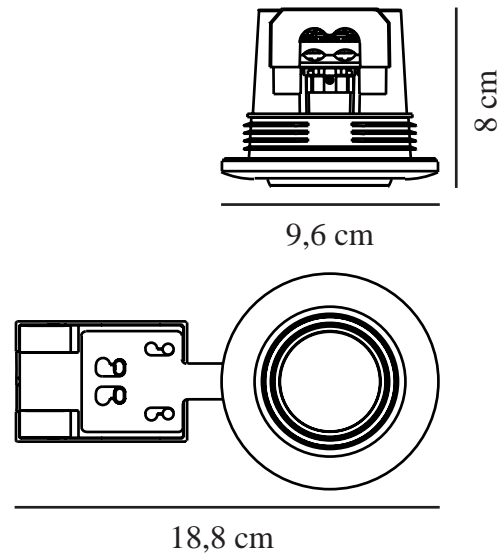

UMBERTO | DOWNLIGHT | MÄSSING

2210100035

nordlux®

Spänning (V): 220-240 Volt
IP-grad: IP44
Maximal lampeffekt (W): 7,5W
LED
Klass (Klass 1, Klass 2, Klass 3):
Klass 2 (Dubbel isolerad)
Lampfatning: GU10
Parallellkoppling: True

Primärt material: Aluminium
Sekundärt material: Plast
Färg: Mässing

Höjd (cm): 8
Skärmdiameter (cm): 9.6
Montera direkt i isoleringen: True
Tiltningvinkel (°): 15
EAN: 5704924017841
TUN: 2367721
Artikelnummer: 2210100035
Antal per kolla: 6

Säljförpackning höjd (cm): 10.3
Säljförpackning bredd cm: 19.4
Säljförpackning djup (cm): 8.4
Säljförpackning volym m³: 0.0017
Produktens nettovikt (kg): 0.189

- Enkel "push-in"-installation utan fjädrar eller fästen • Kan monteras direkt i isolering •
Lämplig även för djupa tak
- Riktat ljus (15 graders lutning) • Parallellkoppling möjlig • Lämplig för badrum (IP44)

Umberto är en elegant inbyggd spotlight som är mycket enkel att installera utan fjädrar eller fästen – perfekt även för djupa tak och många olika material.

Umberto kräver en standard GU10-lampa och kan justeras för ett riktat ljus. Den höga IP-klassningen (IP44) gör Umberto lämplig för till exempel badrum.