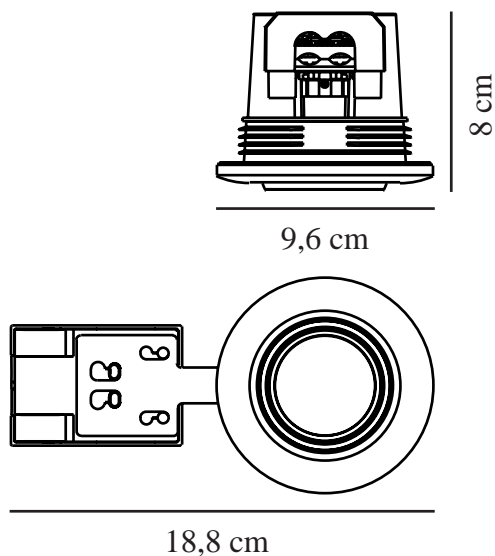

UMBERTO | DOWNLIGHT | MÄSSING

2210100035

nordlux®

Spänning (V): 220-240 Volt
IP-grad: IP44
Maximal lampeffekt (W): 7,5W
LED
Klass (Klass 1, Klass 2, Klass 3):
Klass 2 (Dubbel isolerad)
Lampfatning: GU10
Parallellkoppling: True

Primärt material: Aluminium
Sekundärt material: Plast
Färg: Mässing

Höjd (cm): 8
Skärmdiameter (cm): 9.6
Montera direkt i isoleringen: True
Tiltningvinkel (°): 15

EAN: 5704924017841
TUN: 2367721
Artikelnummer: 2210100035
Antal per kolla: 6

Säljförpackning höjd (cm): 10.3
Säljförpackning bredd cm: 19.4
Säljförpackning djup (cm): 8.4
Säljförpackning volym m³: 0.0017
Produktens nettovikt (kg): 0.189

- Enkel "push-in"-installation utan fjädrar eller fästen • Kan monteras direkt i isolering •
Lämplig även för djupa tak
- Riktat ljus (15 graders lutning) • Parallellkoppling möjlig • Lämplig för badrum (IP44)

Umberto är en elegant inbyggd spotlight som är mycket enkel att installera utan fjädrar eller fästen – perfekt även för djupa tak och många olika material.

Umberto kräver en standard GU10-lampa och kan justeras för ett riktat ljus. Den höga IP-klassningen (IP44) gör Umberto lämplig för till exempel badrum.