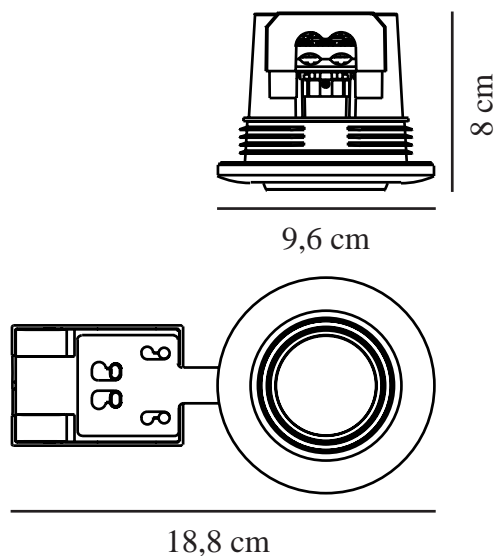

UMBERTO | INDBYGNINGSSPOT | NIKKEL

2210100055

nordlux®

Spænding (V): 220-240 Volt
IP-vurdering: IP44
Maksimal pæreeffekt (W): 7.5
Klasse (klasse 1, klasse 2, klasse 3): Klasse 2 (Dobbelt isoleret)
Pærefatning: GU10
Parallelforbindelse: True

Højde (cm): 8
Skærm diameter (cm): 9.6
Monteres direkte i isolering: True
Vippevinkel (°): 15
EAN-nummer: 5704924012525
TUN: 2277016
Varenummer: 2210100055

Stk. pr. master-kasse: 6
Salgskasse, højde (cm): 10.3
Salgskasse, bredde (cm): 19.4
Salgskasse, dybde (cm): 8.4
Salgskasse, volumen (m³): 0.0017
Nettovægt af produkt (kg): 0.189

Primært materiale: Aluminium
Sekundært materiale: Plast
Farve: Nikkel

- Let "push-in" installation uden fjedre eller beslag • Kan monteres direkte i isolering •
Velegnet til selv dybe lofter
- Retningsbestemt lys (15 graders kip) • Parallelforbindelse mulig • Velegnet til

Umberto er et elegant indbygningsspot, der er meget nemt at installere uden fjedre eller beslag - ideelt til selv dybe lofter og mange forskellige materialer.

Umberto kræver en almindelig GU10-pære og kan justeres for et retningsbestemt lys. Den høje IP-grad (IP44) gør Umberto velegnet til eksempelvis badeværelset.