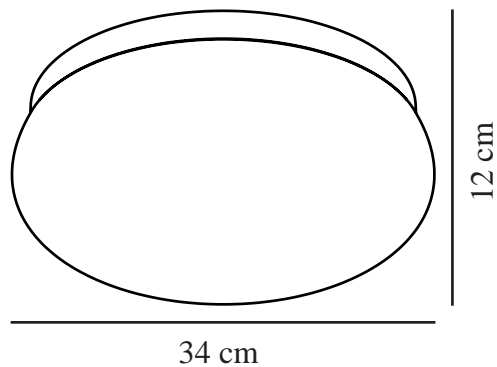

FOAM | DECKENLEUCHE | SCHWARZ

2210126003

nordlux®

Spannung (V): 230 Volt
IP-Grad: IP44
Maximale Lampenleistung (W):
2X55W
Klasse (Klasse 1, Klasse 2,
Klasse 3): Klasse 2 (Dopp. isoliert)
Leuchtmittelsockel: E27
Parallelschaltung: True

Farbe: Schwarz
Höhe (cm): 12
EAN: 5704924012556
TUN: 2277010
Artikelnummer: 2210126003

Stück pro Hauptkarton: 3
Verkaufsbox Höhe (cm): 12.5
Verkaufsbox Breite (cm): 38
Verkaufsbox Tiefe (cm): 38
Verkaufsbox Volumen m³: 0.018
Produkt Nettogewicht (kg): 0.5