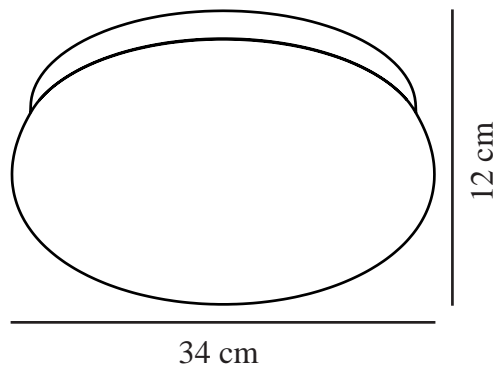

FOAM | LOFTLAMPE | SORT

2210126003

nordlux®

Spænding (V): 230 Volt
IP-vurdering: IP44
Maksimal pæreeffekt (W): 2X55W
Klasse (klasse 1, klasse 2, klasse 3): Klasse 2 (Dobbelt isoleret)
Pærefatning: E27
Parallelforbindelse: True

Farve: Sort
Højde (cm): 12
EAN-nummer: 5704924012556
TUN: 2277010

Varenummer: 2210126003
Stk. pr. master-kasse: 3
Salgskasse, højde (cm): 12.5
Salgskasse, bredde (cm): 38
Salgskasse, dybde (cm): 38
Salgskasse, volumen (m³): 0.018
Nettovægt af produkt (kg): 0.5