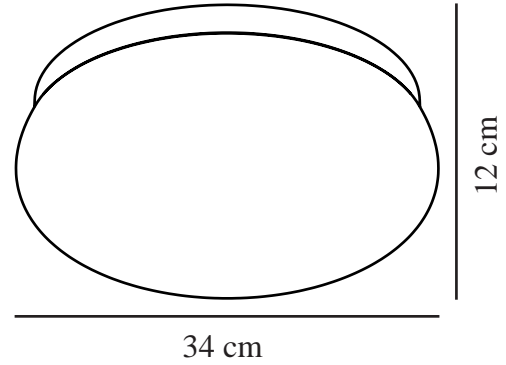

# FOAM | TAKLAMPE | SORT

2210126003

nordlux®

Spending (V): 230 Volt  
IP-grad: IP44  
Maksimal lysstyrke (W): 2X55W  
Klasse (Klasse 1, Klasse 2, Klasse 3): Klasse 2 (Dobbelt isolert)  
Pæresokkel: E27  
Parallellkobling: True

Farge: Sort  
Høyde (cm): 12  
EAN: 5704924012556  
TUN: 2277010

Artikkelnummer: 2210126003  
Stk. per master box: 3  
Høyde på salgseske (cm): 12.5  
Bredde på salgseske (cm): 38  
Dybde på salgseske (cm): 38  
Volum i salgseske m<sup>3</sup>: 0.018  
Produktets nettovekt (kg): 0.5