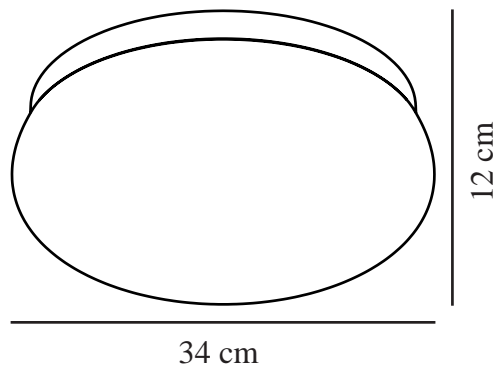

FOAM | PLAFOND | SVART

2210126003

nordlux®

Spänning (V): 230 Volt

IP-grad: IP44

Maximal lampeffekt (W): 2X55W

Klass (Klass 1, Klass 2, Klass 3):

Klass 2 (Dubbel isolerad)

Lampfatning: E27

Parallellkoppling: True

Höjd (cm): 12

EAN: 5704924012556

TUN: 2277010

Artikelnummer: 2210126003

Antal per kolla: 3

Säljförpackning höjd (cm): 12.5

Säljförpackning bredd cm: 38

Säljförpackning djup (cm): 38

Säljförpackning volym m³: 0.018

Productens nettovikt (kg): 0.5

Primärt material: Plast

Sekundärt material: PMMA

Färg: Svart

- Lämplig för badrummet (IP44) • Kräver 2 x eftermonterade E27-lampor
- Kan parallellkopplas