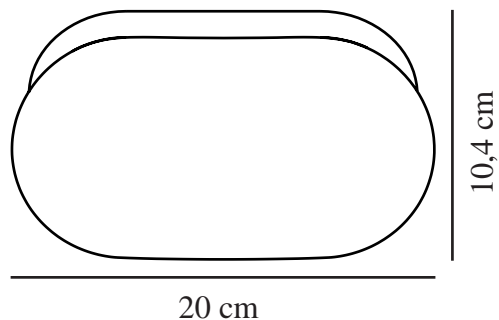

# FOAM | WANDLEUCHE | WEISS

2210131001

nordlux®

Spannung (V): 230 Volt  
IP-Grad: IP44  
Maximale Lampenleistung (W):  
55W  
Klasse (Klasse 1, Klasse 2,  
Klasse 3): Klasse 2 (Dopp. isoliert)  
Leuchtmittelsockel: E27  
Parallelschaltung: True

Höhe (cm): 21.75  
Breite (cm): 11.76  
Projektion (cm): 10.38  
EAN: 5704924012549  
TUN: 2277031  
Artikelnummer: 2210131001  
Stück pro Hauptkarton: 3

Verkaufsbox Höhe (cm): 11  
Verkaufsbox Breite (cm): 17  
Verkaufsbox Tiefe (cm): 27  
Verkaufsbox Volumen m<sup>3</sup>: 0.005  
Produkt Nettogewicht (kg): 0.2

Hauptmaterial: Plastik  
Sekundärmaterial: PMMA  
Farbe: Weiss

- Geeignet für das Badezimmer (IP44) • Benötigt ein E27-Leuchtmittel zum Nachrüsten
- Parallelschaltung möglich

Foam ist eine Wandleuchte mit einem stromlinienförmigen und einfachen Design. Dank einer hohen Schutzart (IP44) eignet sich das Produkt perfekt für das Badezimmer. Bietet ein diffuses und angenehmes Licht.