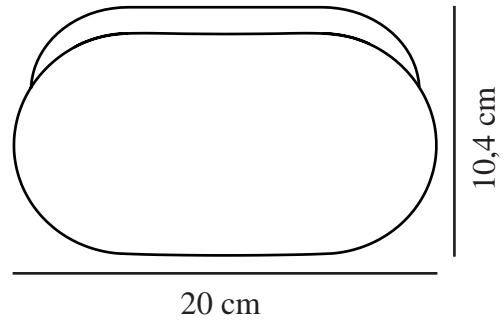

# FOAM | VÄGGLAMPA | VIT

2210131001

nordlux®

Spänning (V): 230 Volt  
IP-grad: IP44  
Maximal lampeffekt (W): 55W  
Klass (Klass 1, Klass 2, Klass 3):  
Klass 2 (Dubbel isolerad)  
Lampfättning: E27  
Parallellkoppling: True

Höjd (cm): 21.75  
Bredd (cm): 11.76  
Projektion (cm): 10.38  
EAN: 5704924012549  
TUN: 2277031  
Artikelnummer: 2210131001

Antal per kolla: 3  
Säljförpackning höjd (cm): 11  
Säljförpackning bredd cm: 17  
Säljförpackning djup (cm): 27  
Säljförpackning volym m<sup>3</sup>: 0.005  
Productens nettovikt (kg): 0.2

Primärt material: Plast  
Sekundärt material: PMMA  
Färg: Vit

- Lämpig för badrummet (IP44) • Kräver en eftermonterad E27-lampa
- Kan parallellkopplas

Foam är en väggglampa med en strömlinjeformad och enkel design. Den höga IP-klassningen (IP44) gör den perfekt för badrummet. Ger ett dämpat och behagligt ljus.