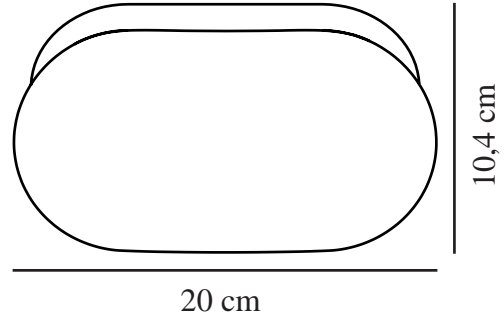

# FOAM | WANDLEUCHE | SCHWARZ

2210131003

nordlux®

Spannung (V): 230 Volt  
IP-Grad: IP44  
Maximale Lampenleistung (W):  
55W  
Klasse (Klasse 1, Klasse 2,  
Klasse 3): Klasse 2 (Dopp. isoliert)  
Leuchtmittelsockel: E27  
Parallelschaltung: True

Höhe (cm): 21.75  
Breite (cm): 11.76  
Projektion (cm): 10.38  
EAN: 5704924012563  
TUN: 2277034  
Artikelnummer: 2210131003  
Stück pro Hauptkarton: 3

Verkaufsbox Höhe (cm): 11  
Verkaufsbox Breite (cm): 17  
Verkaufsbox Tiefe (cm): 27  
Verkaufsbox Volumen m<sup>3</sup>: 0.005  
Produkt Nettogewicht (kg): 0.2