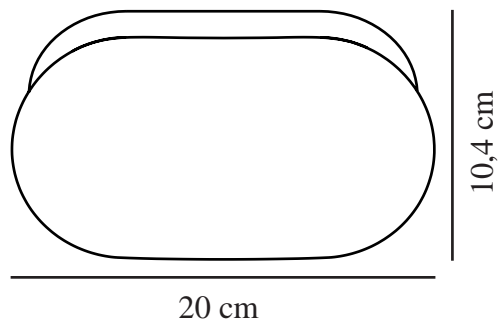

FOAM | VÆGLAMPE | SORT

2210131003

nordlux®

Spænding (V): 230 Volt
IP-vurdering: IP44
Maksimal pæreeffekt (W): 55W
Klasse (klasse 1, klasse 2, klasse 3): Klasse 2 (Dobbelt isoleret)
Pærefatning: E27
Parallelforbindelse: True

Primært materiale: Plast
Sekundært materiale: PMMA

Farve: Sort

Højde (cm): 21.75
Bredde (cm): 11.76
Projektion (cm): 10.38

EAN-nummer: 5704924012563
TUN: 2277034

Varenummer: 2210131003
Stk. pr. master-kasse: 3
Salgskasse, højde (cm): 11
Salgskasse, bredde (cm): 17
Salgskasse, dybde (cm): 27
Salgskasse, volumen (m³): 0.005
Nettovægt af produkt (kg): 0.2