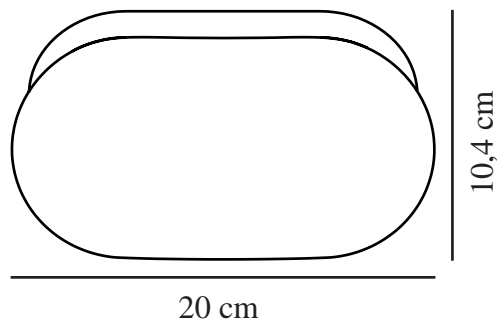

# FOAM | APPLIQUE MURALE | NOIR

2210131003

nordlux®

Tension (V): 230 Volt  
Protection IP: IP44  
Puissance maximale de l'ampoule (W): 55W  
Classe (Classe 1, Classe 2, Classe 3): Classe 2 (Double isolation)  
Culot d'ampoule: E27  
Connexion parallèle: True  
  
Matière première: Matière plastique  
Matériau secondaire: PMMA  
Couleur: Noir

Hauteur (cm): 21.75  
Largeur (cm): 11.76  
Projection (cm): 10.38  
  
EAN: 5704924012563  
TUN: 2277034  
Numéro d'article: 2210131003  
Pièces par unité d'emballage: 3  
Hauteur de la boîte de vente (cm): 11  
Largeur de la boîte de vente (cm): 17

Profondeur de la boîte de vente (cm): 27  
Volume de la boîte de vente m<sup>3</sup>: 0.005  
Poids net du produit (kg): 0.2

- Convient pour la salle de bain (IP44) • Nécessite une ampoule E27 retrofit
- Connexion parallèle possible