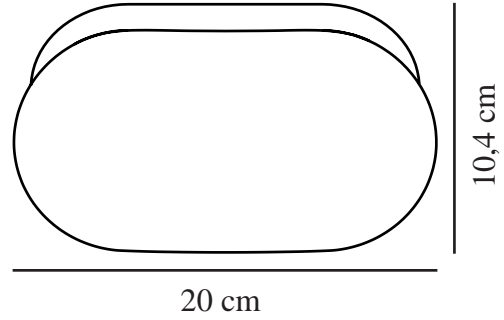

# FOAM | WANDVERLICHTING | ZWART

2210131003

nordlux®

Spanning (V): 230 Volt  
IP-graad: IP44  
Maximaal lampvermogen (W):  
55W  
Klasse (Klasse 1, Klasse 2,  
Klasse 3): Klasse 2 (Dubbele  
isolatie)  
Lampfitting: E27  
Parallele verbinding: True

Kleur: Zwart  
Hoogte (cm): 21.75  
Breedte (cm): 11.76  
Projectie (cm): 10.38  
EAN: 5704924012563  
TUN: 2277034

Artikelnummer: 2210131003  
Stuks per masterdoos: 3  
Hoogte verkoopdoos (cm): 11  
Breedte verkoopdoos (cm): 17  
Diepte verkoopdoos (cm): 27  
Verkoopdoos inhoud m<sup>3</sup> : 0.005  
Nettogewicht product (kg): 0.2

Primair materiaal: Plastic  
Secundair materiaal: PMMA

- Geschikt voor de badkamer (IP44) • Er gaat een retrofit E27-lamp in
- Parallele schakeling mogelijk

De Foam is een wandlamp met een strak en eenvoudig design. De hoge IP-classificatie (IP44) maakt deze lamp perfect voor in de badkamer. Geeft een diffuus en aangenaam licht.