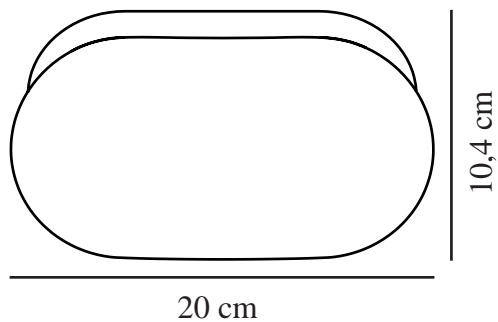

# FOAM | VEGGLAMPE | SORT

2210131003

nordlux®

Spenning (V): 230 Volt

IP-grad: IP44

Maksimal lysstyrke (W): 55W

Klasse (Klasse 1, Klasse 2,

Klasse 3): Klasse 2 (Dobbelt isolert)

Pæresokkel: E27

Parallellkobling: True

Primært materiale: Plast

Sekundært materiale: PMMA

Farge: Sort

Høyde (cm): 21.75

Bredde (cm): 11.76

Projeksjon (cm): 10.38

EAN: 5704924012563

TUN: 2277034

Artikkelnummer: 2210131003

Stk. per master box: 3

Høyde på salgseske (cm): 11

Bredde på salgseske (cm): 17

Dybde på salgseske (cm): 27

Volum i salgseske m<sup>3</sup>: 0.005