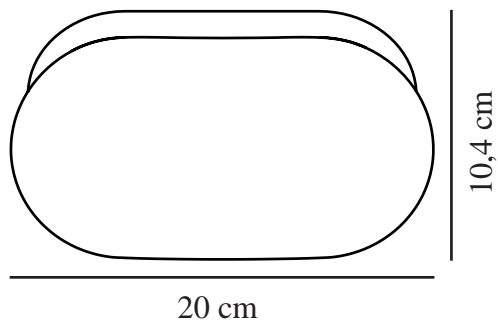

# FOAM | VÄGGLAMPA | SVART

2210131003

nordlux®

Spänning (V): 230 Volt  
IP-grad: IP44  
Maximal lampeffekt (W): 55W  
Klass (Klass 1, Klass 2, Klass 3):  
Klass 2 (Dubbel isolerad)  
Lampfättning: E27  
Parallellkoppling: True

Höjd (cm): 21.75  
Bredd (cm): 11.76  
Projektion (cm): 10.38  
EAN: 5704924012563  
TUN: 2277034  
Artikelnummer: 2210131003

Antal per kolla: 3  
Säljförpackning höjd (cm): 11  
Säljförpackning bredd cm: 17  
Säljförpackning djup (cm): 27  
Säljförpackning volym m<sup>3</sup>: 0.005  
Productens nettovikt (kg): 0.2

Primärt material: Plast  
Sekundärt material: PMMA  
Färg: Svart

- Lämplig för badrummet (IP44) • Kräver en eftermonterad E27-lampa
- Kan parallellkopplas

Foam är en väggglampa med en strömlinjeformad och enkel design. Den höga IP-klassningen (IP44) gör den perfekt för badrummet. Ger ett dämpat och behagligt ljus.