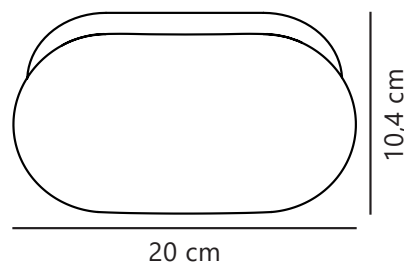

# FOAM | VÄGGLAMPA | SVART

2210131003

nordlux®

Kod för ursprungsland/region: China

Säljförpackning volym m<sup>3</sup> : 0.005

Primärt material: Plast

Säljförpackning höjd (cm): 11

Säljförpackning bredd cm: 17

Sekundärt material: PMMA

Säljförpackning djup (cm): 27

Antal per kolla: 3

: Matt

Klass (Klass 1, Klass 2, Klass 3): Klass  
2 (Dubbel isolerad)

Armaturens yta: Grov

EU Tariffnr: 9405194090

**Lämplig för badrummet (IP44)•Kräver en eftermonterad E27-lampa•Kan parallellkopplas•Kan monteras med den medföljande kabeln eller direkt över ett vägguttag**