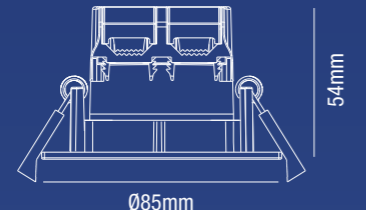

437.50

DON COLOUR SMART LIGHT 3-KIT
Item N°: 2210500001
Db: 2298346
Hvid/Weiss/White
Vit/Blanc/Wit

Max. Wattage	4,7W
Lumen	320lm
Light source	Fixed LED Module
Lifetime	20 000 hours
Pnet	0,50W
IP class	IP65
Ra	80
Bluetooth	5.0 (Mesh)
Mercury/Hg	0mg
Beam angle	60°
Voltage	220-240V ~
Frequency	50Hz
Material	Metal/Plastic

ENERGY STAR
Nordlux
2210500001

A B C D E F **G**

5 kWh/1000h

UK ENERGY LABEL
Nordlux
2210500001

A B C D E F **G**

5 kWh/1000h

DO NOT BUILD DIRECTLY INTO INSULATION

5 YEAR LED GUARANTEE

Parallelfordbindelse muligt
Parallelschaltung möglich
Parallel arrangering possible
Möjligt att parallelkoppla
Montage en parallèle possible
Parallele doorverbinding mogelijk

Hukdiameter 72mm
Einbaudiameter 72mm
Hølediameter 72mm
Diamètre de perçage 72mm
Inbouw (zaag)doormeter 72mm

CE UK CA

Height x Width x Depth COLOR BOX (DIM)	NET WEIGHT COLOR BOX (DIM)
30x11x7 CM	0.07 KG
GROSS WEIGHT COLOR BOX (DIM)	VOLUME COLOR BOX (DIM)
0.426 KG	0.00231 CBM