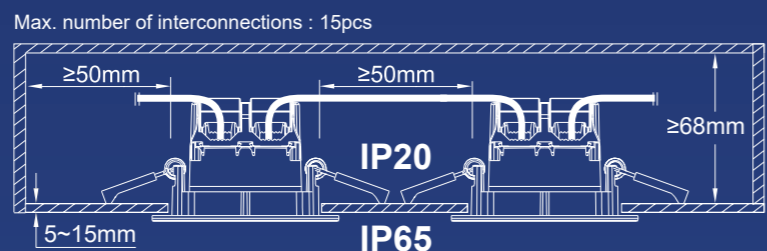

437.50

DON COLOUR SMART LIGHT 3-KIT
Item N°: 2210500001
Db: 2298346
Hvid/Weiss/White
Vit/Blanc/Wit

Max. Wattage	4,7W
Lumen	320lm
Light source	Fixed LED Module
Lifetime	20 000 hours
Pnet	0,50W
IP class	IP65
Ra	80
Bluetooth	5.0 (Mesh)
Mercury/Hg	0mg
Beam angle	60°
Voltage	220-240V ~
Frequency	50Hz
Material	Metal/Plastic

ENERGY STAR
Nordlux
2210500001

A B C D E F **G**

5 kWh/1000h

UK ENERGY LABEL
Nordlux
2210500001

A B C D E F **G**

5 kWh/1000h

DO NOT BUILD DIRECTLY INTO INSULATION

5 YEAR LED GUARANTEE

Parallelfordbindelse muligt
Parallelschaltung möglich
Parallel arrangering possible
Möjligt att parallelkoppla
Montage en parallèle possible
Parallele doorverbinding mogelijk

Hukdiameter 72mm
Einbaudiameter 72mm
Hølediameter 72mm
Diamètre de perçage 72mm
Inbouw (zaag)doormeter 72mm

CE UK CA

Height x Width x Depth COLOR BOX (DIM)	NET WEIGHT COLOR BOX (DIM)
30x11x7 CM	0.07 KG
GROSS WEIGHT COLOR BOX (DIM)	VOLUME COLOR BOX (DIM)
0.426 KG	0.00231 CBM

- **COLOUR AMBIENCE**
  Ændring af lysfarve
  Einstellbare Lichtfarben
  Change of light colour
  Byte av ljusets färg
  Changement de température de couleur
  Stel je gewenste lichtkleur in
- **10-320 LUMEN**
  Dimbar med Nordlux Smart App
  Dimmbar über Nordlux Smart App
  Dimmable with Nordlux Smart App
  Dimbar genom Nordlux Smart App
  Variation de l'intensité lumineuse via Nordlux Smart App
  Dimbaar via Nordlux Smart App
- **Max. 50pcs**
  Skab stemninger
  Lichtszenarien
  Create moods
  Skapa stämningar
  Création d'ambiance
  Creer de gepaste sfeer
- **Max. 50pcs**
  Udvid netværket af enheder
  Erweiterbar
  Expand network of devices
  Expandera nätverk med enheter
  Développement en réseau
  Breid je netwerk uit tot 50 st.
- **Opzet værelser og grupper**
  Erstellen von Räumen und Gruppen
  Create rooms and groups
  Skapa rum och grupper
  Création de chambres et de groupes
  Creer zell je kamers en groepen
- **Vägelys funktion**
  Nachtlicht-Funktion
  Night light function
  Natljamsfunktion
  Funktion välluse
  Nachtlamp-functie
- **Timer-funktion**
  Timer-Funktion
  Timer function
  Timerfunktion
  Fonction minuterie
  Timer-functie

1. EXTRA FEATURES WITH NORDLUX BRIDGE
2. **Fjernstyring**
     Steuern von unterwegs
     Control from anywhere
     Fjärrkontroll
     Contrôle à distance
     Bedien vanop afstand
   - **Deling af indstillinger**
     Teilen der Einstellungen
     Sharing of settings
     Delning av inställningar
     Partage des paramètres
     Instellingen delen
   - **Tidsplan & programmer**
     Zeitpläne & Programme
     Schedules & programs
     Schema och program
     Horaire et programmes
     Schema & programma's
   - **Simulering af tilstedeværelse**
     Anwesenheitssimulation
     Presence simulation
     Närvarosimulering
     Simulation de présence
     Aanwezigheidsimulatie
   - **Stemstyring**
     Sprachsteuerung
     Voice control
     Röststyrning
     Commande vocale
     Spraakbesturing

nordlux®

COLOUR AMBIENCE
10-320 LUMEN
2200-6500 KELVIN
BEAM ANGLE 60°

DON COLOUR SMART LIGHT 3-KIT
4,7W LED MODULE | 220-240V
50Hz | WHITE | IP65

nordlux®
Bluetooth®

SMART LIGHT