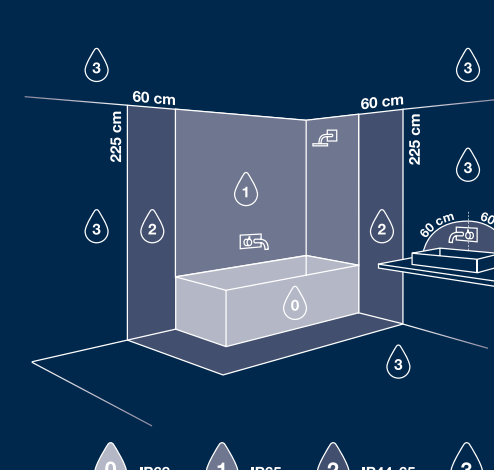

PANTONE 2767C

029.4cm

2.3cm

OJA 29 IP54

Item N°: 2210616101
D#: 2298353
Hvid/Weiss/White
Vit/Blanc/Wit

IP65 1 IP65 2 IP44-65 3 IP20

LED 15W 30000 HOURS

1700 LUMEN OF THE WHOLE LAMP

2200 LUMEN OF LIGHT SOURCE (360°)

PLEASE NOTE LED MODULE IS FIXED IN LAMP

4000 KELVIN **3000 KELVIN** **Ra 80**

www.nordlux.com

5 704924 013799

nordlux®

OJA 29 IP54

OJA 29 IP54 Item N°: 2210616101 D#: 2298353 Hvid/Weiss/White Vit/Blanc/Wit

CHOOSE BETWEEN 3000K OR 4000K

3000K 4000K

SWITCH ON PRODUCT CHOOSE WHEN MOUNTING

1700 LUMEN OF THE WHOLE LAMP

2200 LUMEN OF LIGHT SOURCE (360°)

LED 15W

5 YEAR LED GUARANTEE

3000 OR 4000 KELVIN

EASY TWIST LOCK EASY SUPEREASYS INSTALLATION

BATHROOM SAFE

OJA 29 IP54

nordlux®

OJA 29 IP54

OJA 29 IP54 Item N°: 2210616101 D#: 2298353 Hvid/Weiss/White Vit/Blanc/Wit

nordlux®

Item N°: 2210616101 D#: 2298353 Hvid/Weiss/White Vit/Blanc/Wit

Net weight (incl. packaging): 0.105 KG

Volume (incl. packaging): 0.0025 CBM

Net weight (excl. packaging): 0.0745 KG

Volume (excl. packaging): 0.0025 CBM

Product name: OJA 29 IP54

Product description: LED 15W, 3000K/4000K, IP54, Bathroom safe

Manufacturer: Nordlux UK, Unit 22, BBS7 1QS, Catherhoe, Lancashire, O193042777

300

394

295

28

295

27

Scale: 100% (unit: mm)