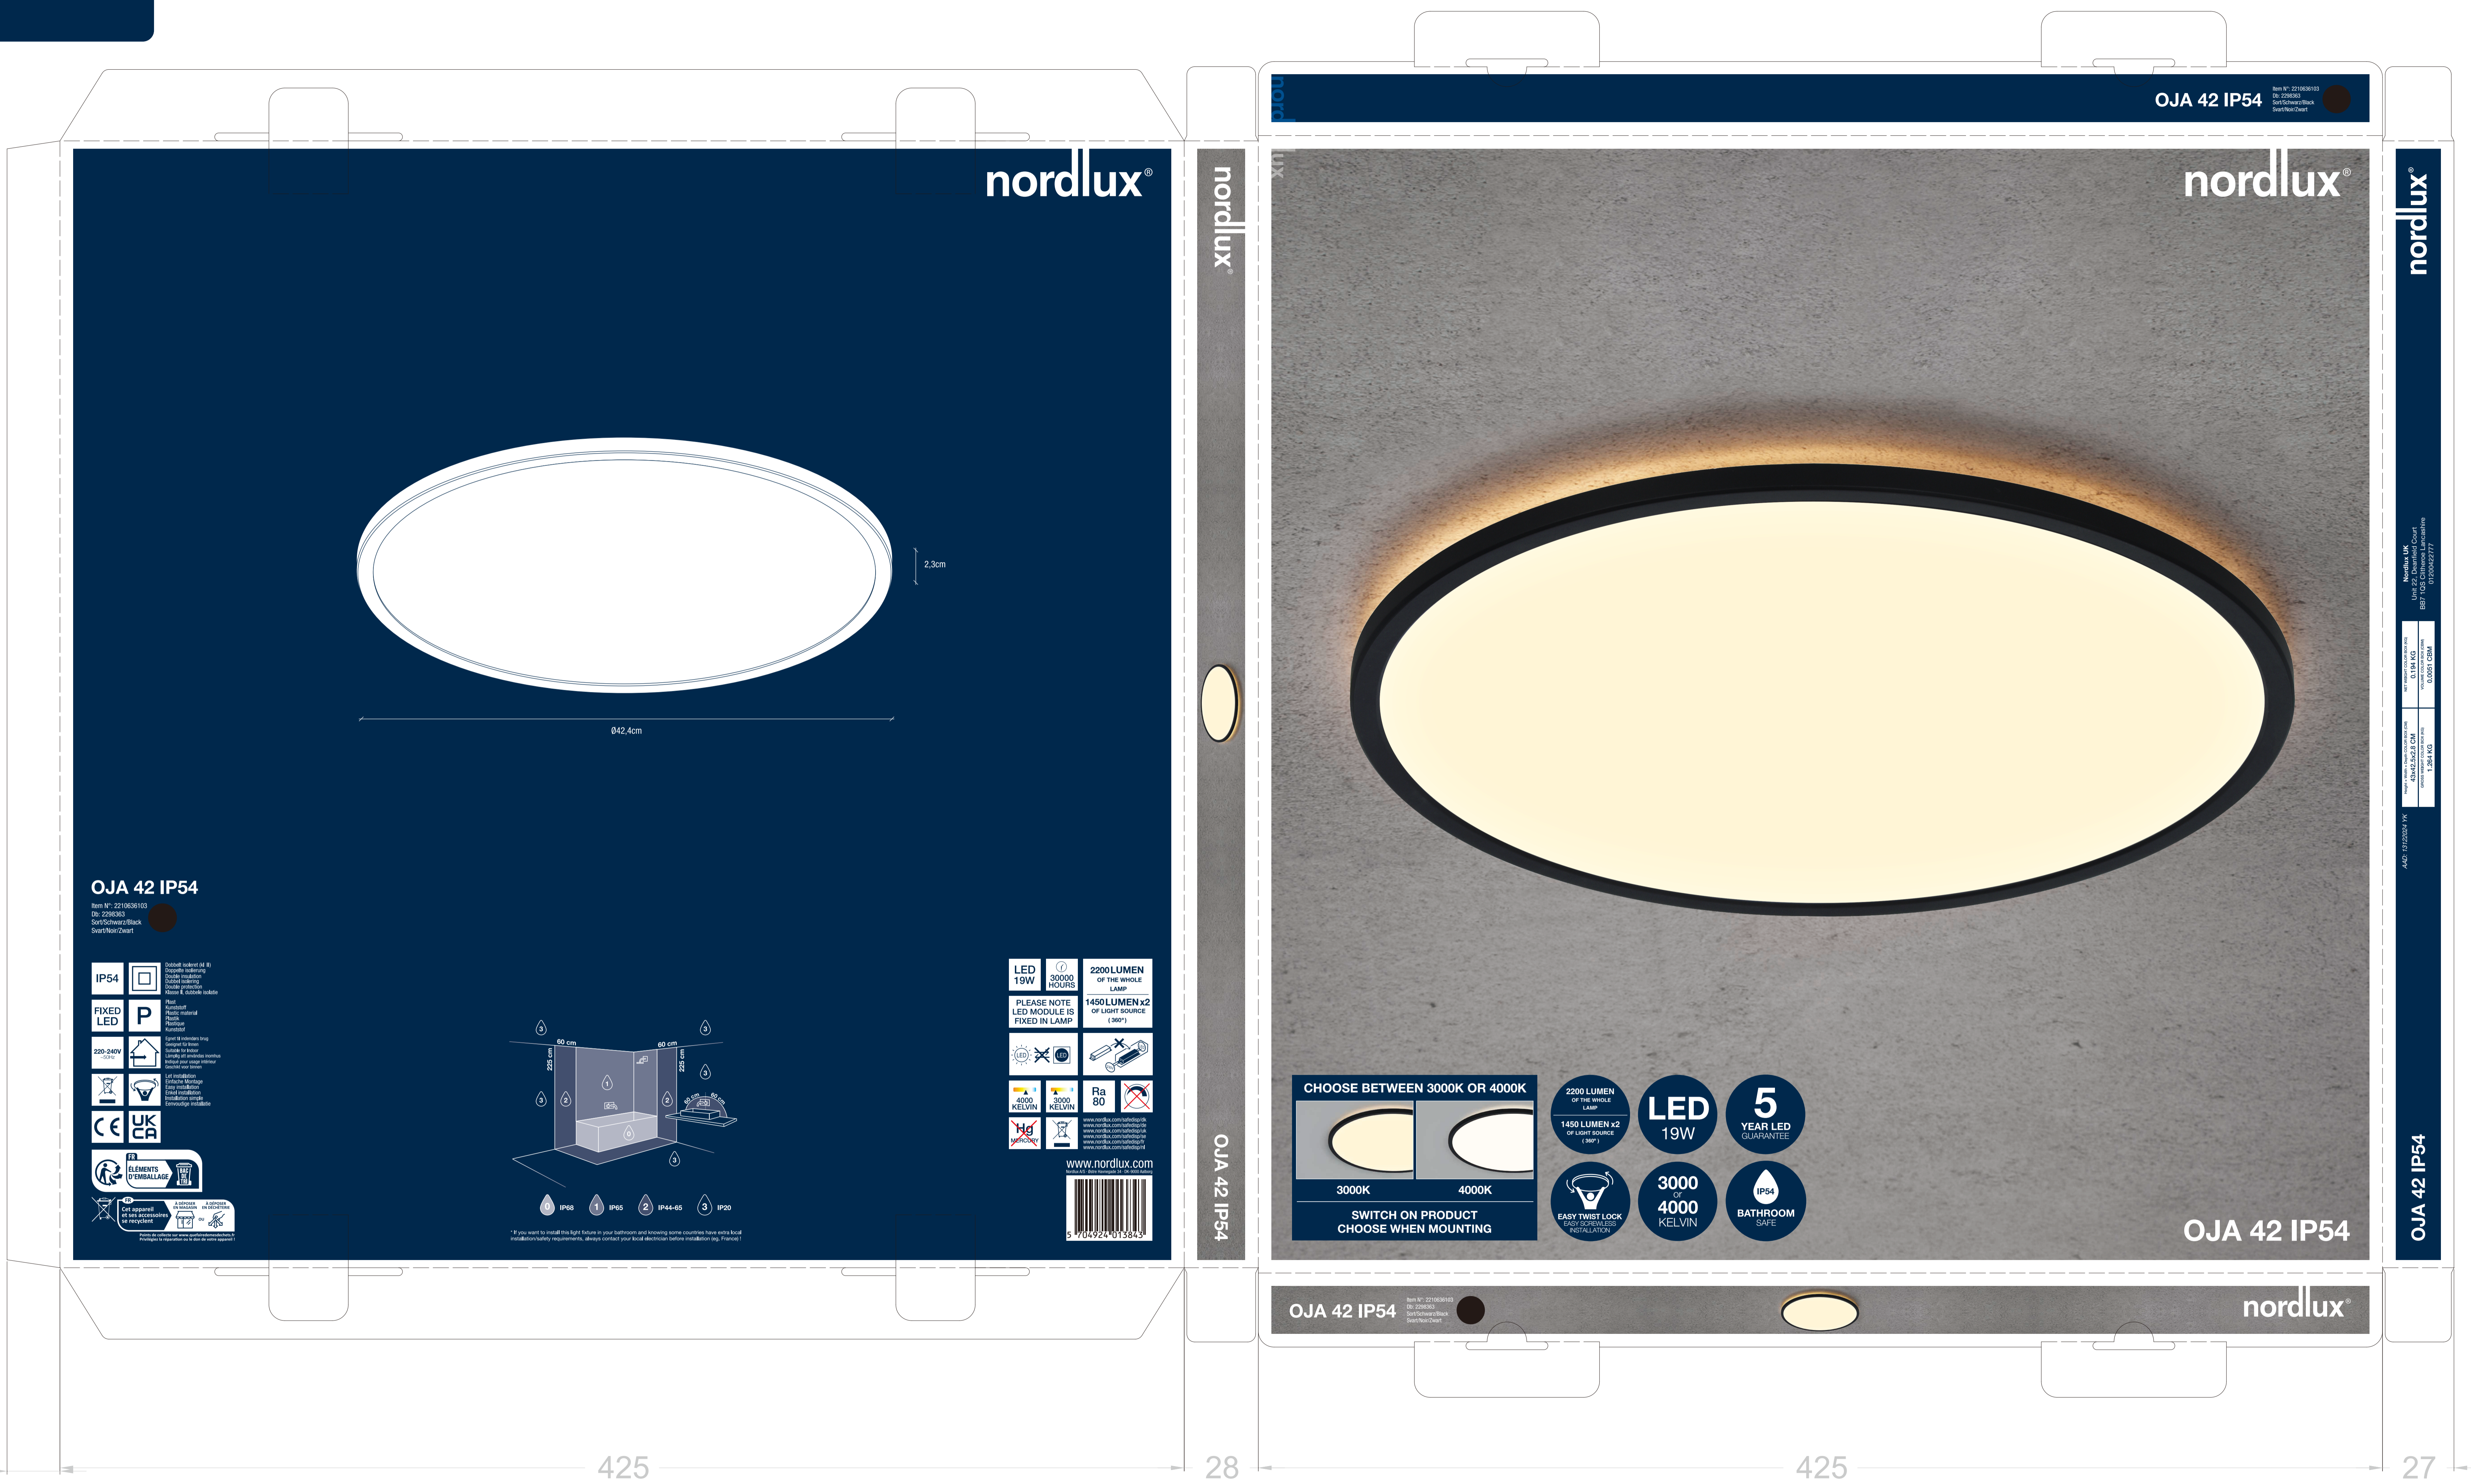

PANTONE 2767C

瓦向 ↑

Scale: 100% (unit: mm)