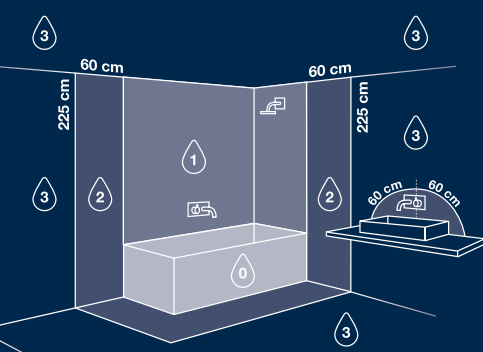

IP68 1 IP65 2 IP44-65 3 IP20

LED 17W **30000 HOURS**

PLEASE NOTE LED MODULE IS FIXED IN LAMP

1700 LUMEN OF THE WHOLE LAMP

2200 LUMEN OF LIGHT SOURCE (360°)

4000 KELVIN **3000 KELVIN** **Ra 80**

www.nordlux.com
Nordlux A.S. Boks 1000, 24 500 Århus

www.nordlux.com
Nordlux A.S. Boks 1000, 24 500 Århus

nordlux®

OJA 29 IP54

OJA 29 IP54

nordlux®