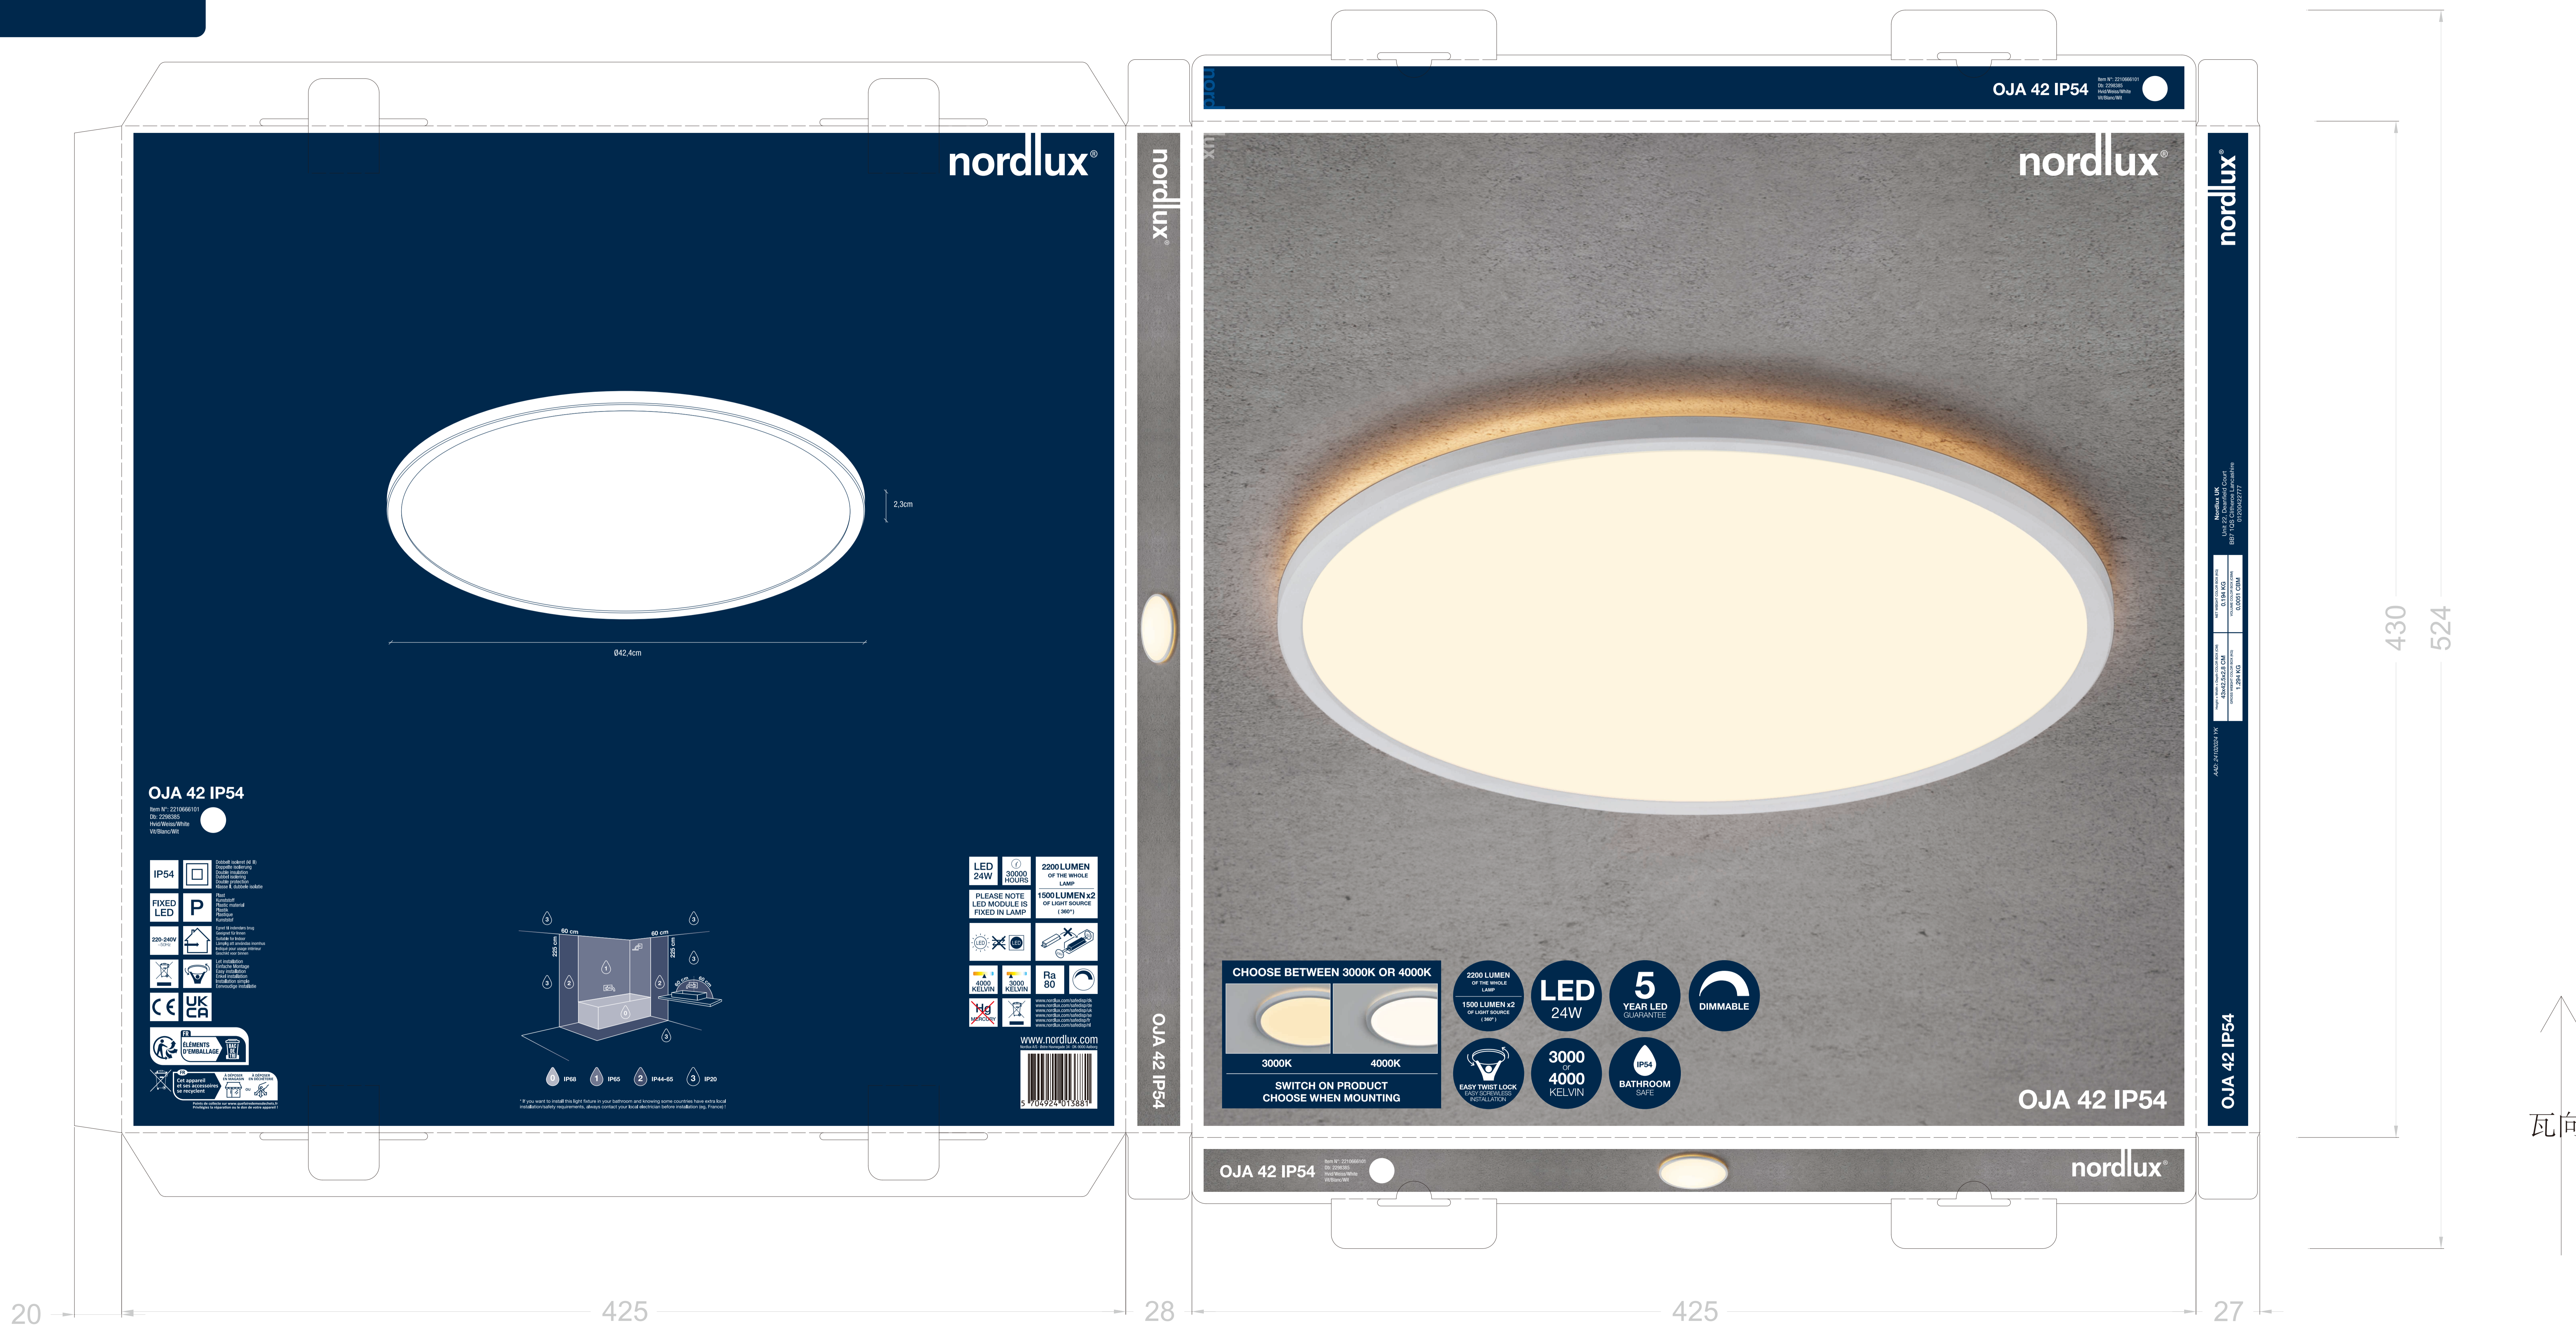

PANTONE 2767C

瓦向 ↑

Scale: 100% (unit: mm)