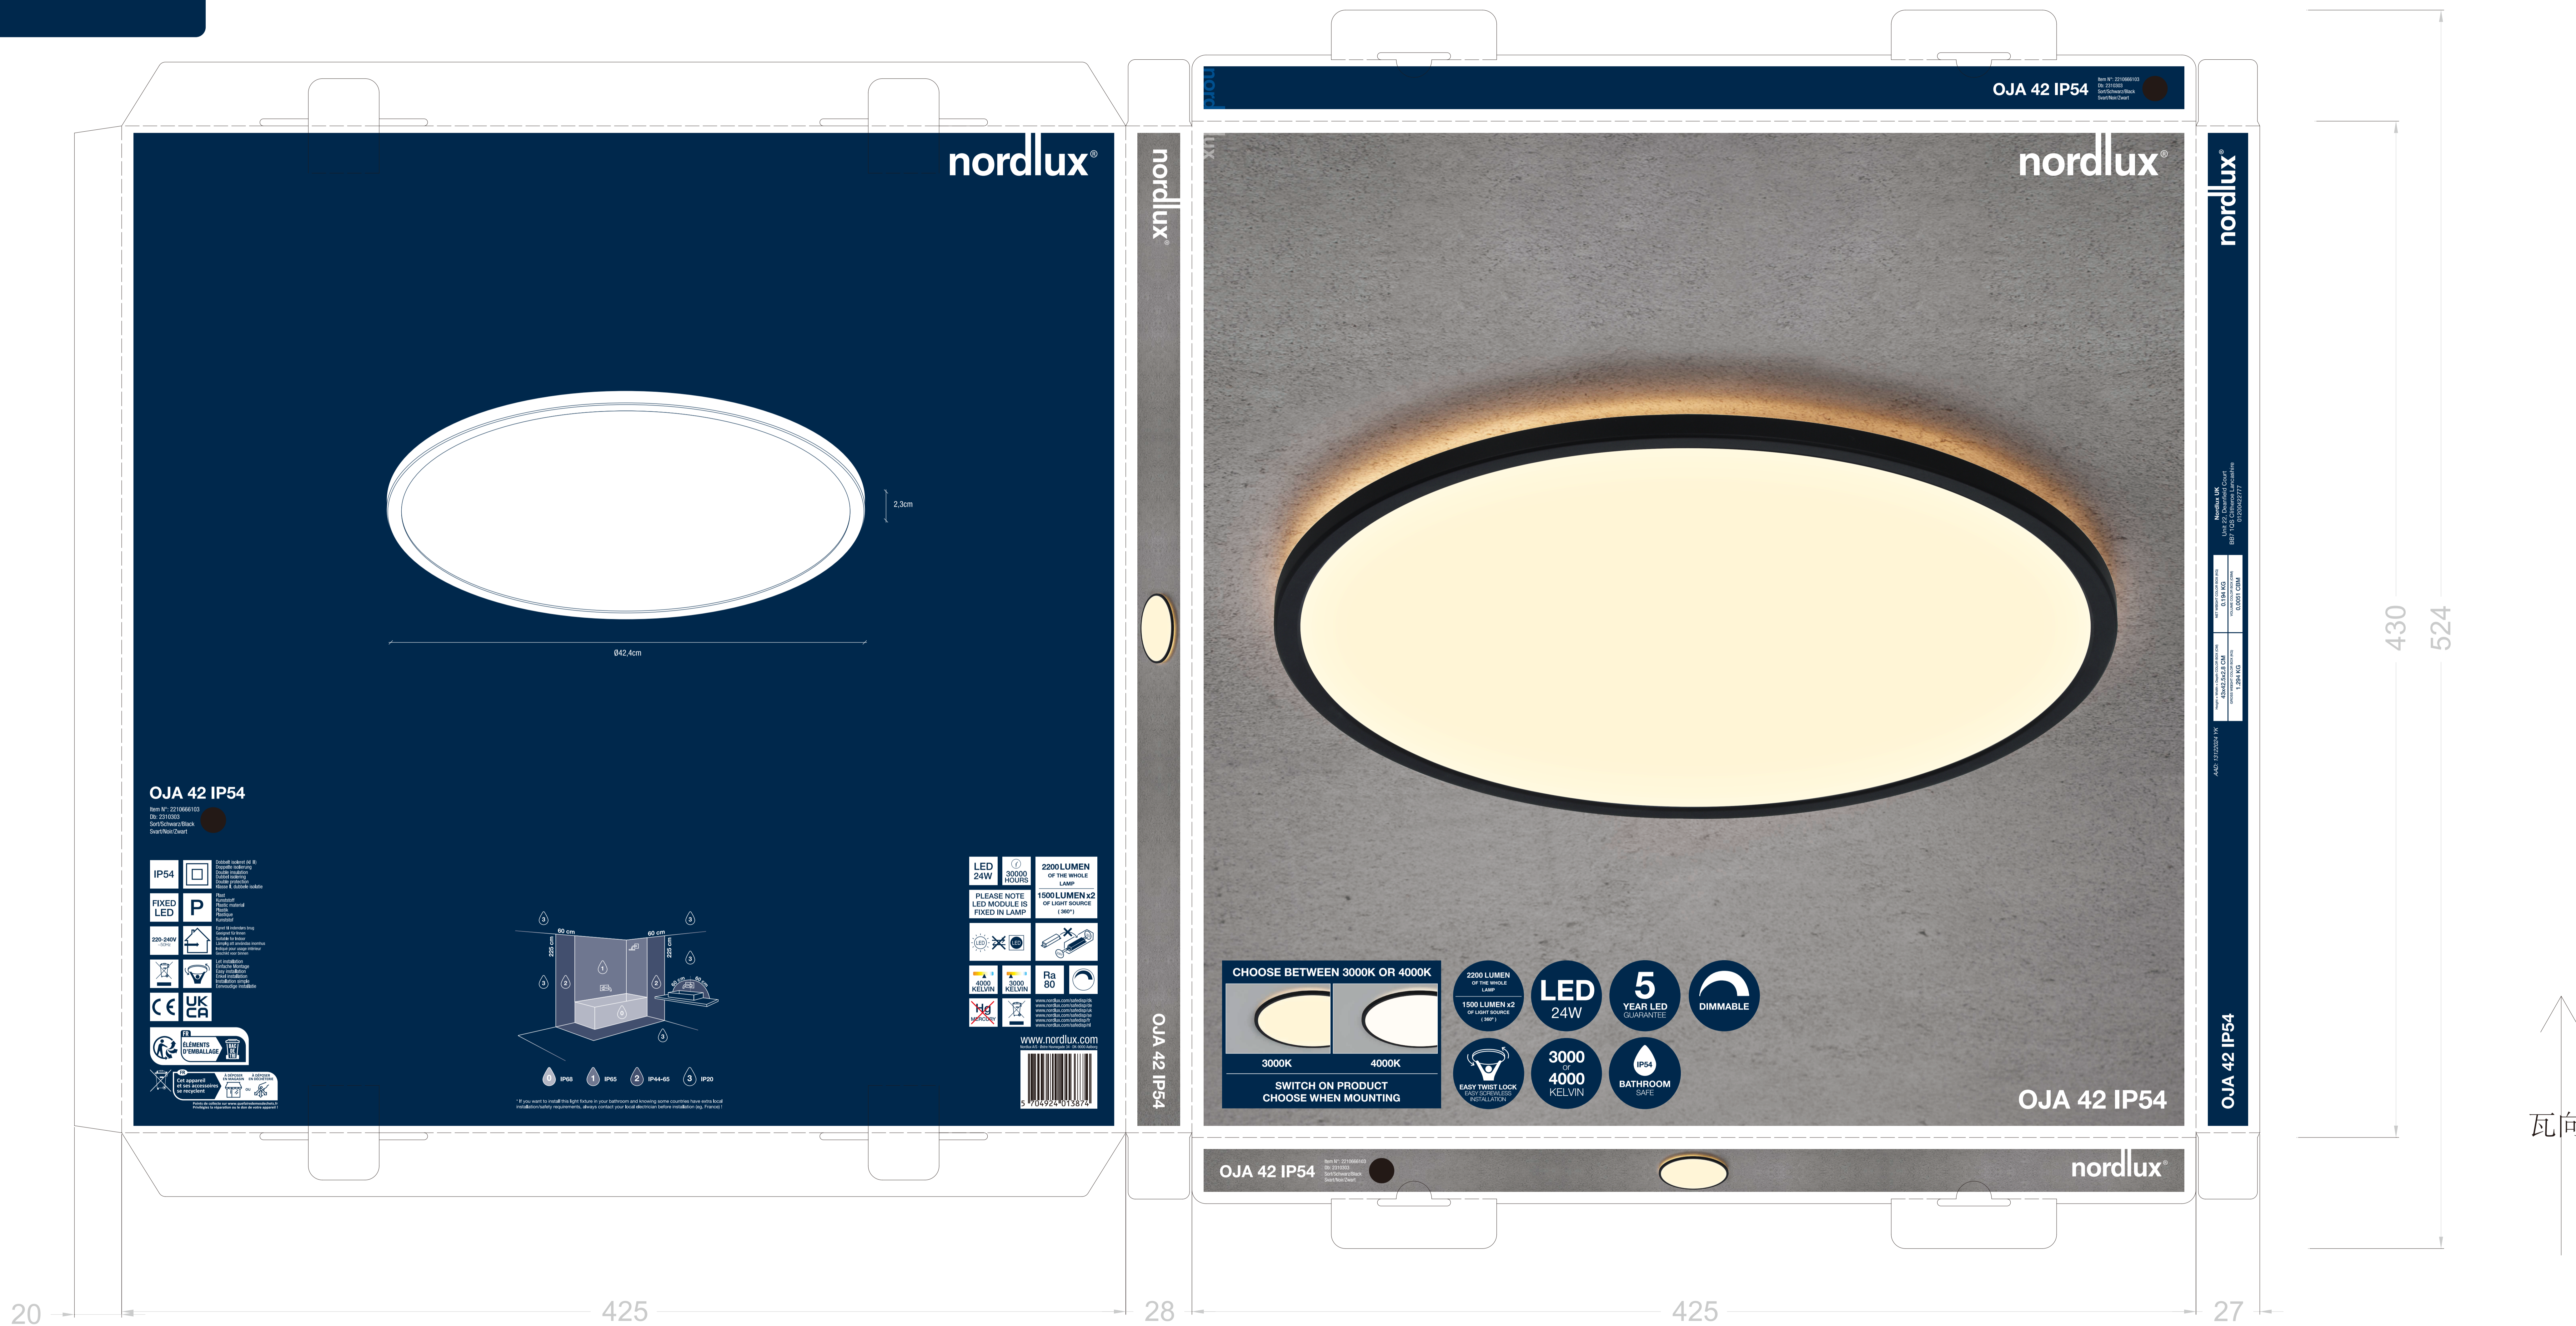

PANTONE 2767C

Scale: 100% (unit: mm)