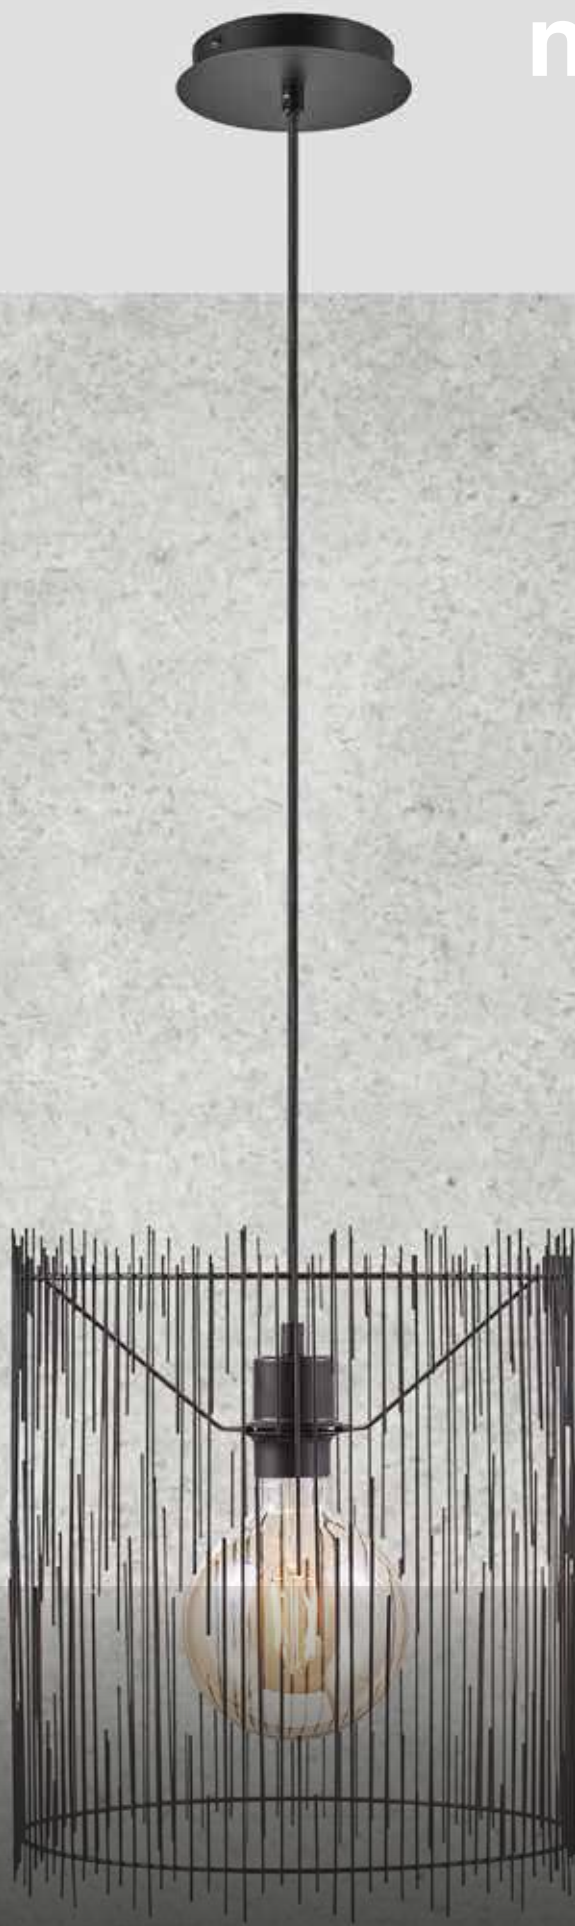

185*485MM

nordlux®

ELVIS

nordlux®

ELVIS

Material Metal
IP class IP20 - for indoor use
Class Class II
Cable length 150 cm

Wattage MAX.40W
Lampholder: E27
Voltage 220-240V, ~50/60Hz

Item no.2212253003

www.nordlux.com

Nordlux A/S · Østre Havnegade 34 · DK-9000 Aalborg

Nordlux UK

Unit 22, Deanfield Court
BB7 1QS Clitheroe Lancashire
01200422777

BULB
NOT
INCLUDED