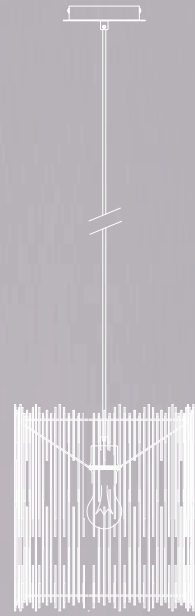

185*485MM

nordlux®

ELVIS