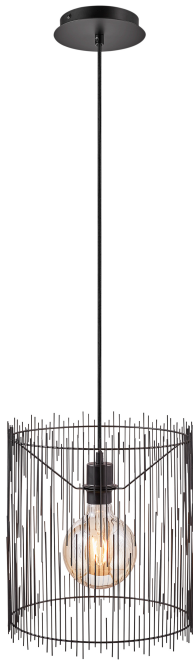

ELVIS | PENDELLEUCHE

2212253003

nordlux®

EAN: 5704924007996
Artikelnummer: 2212253003
Stück pro Hauptkarton: 2
Verkaufsbox Höhe (cm): 38
Verkaufsbox Breite (cm): 32

Verkaufsbox Tiefe (cm): 32
Verkaufsbox Volumen m³: 0.0389
Produkt Nettogewicht (kg): 1.29