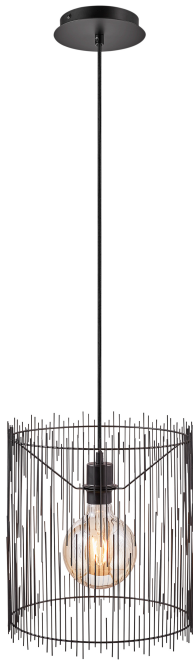

ELVIS | PENDEL

2212253003

nordlux®

EAN-nummer: 5704924007996
Varenummer: 2212253003
Stk. pr. master-kasse: 2

Salgskasse, højde (cm): 38
Salgskasse, bredde (cm): 32
Salgskasse, dybde (cm): 32
Salgskasse, volumen (m³):
0.0389
Nettovægt af produkt (kg): 1.29