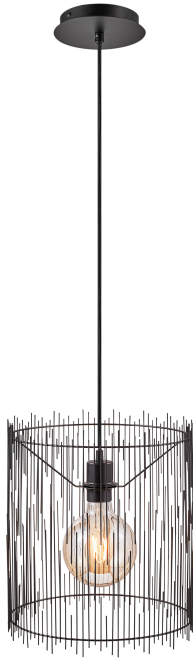

ELVIS | TAKPENDEL

2212253003

nordlux®

EAN: 5704924007996
Artikkelnummer: 2212253003
Stk. per master box: 2

Høyde på salgseske (cm): 38
Bredde på salgseske (cm): 32
Dybde på salgseske (cm): 32
Volum i salgseske m³ : 0.0389
Produktets nettovekt (kg): 1.29