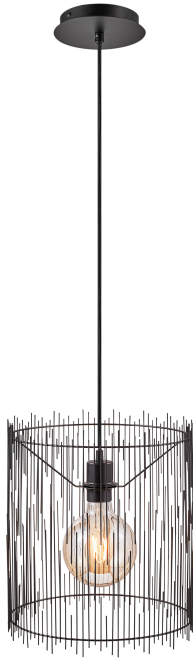

ELVIS | TAKLAMPA

2212253003

nordlux®

EAN: 5704924007996
Artikelnummer: 2212253003
Antal per kolla: 2

Säljförpackning höjd (cm): 38
Säljförpackning bredd cm: 32
Säljförpackning djup (cm): 32
Säljförpackning volym m³: 0.0389
Produktens nettovikt (kg): 1.29