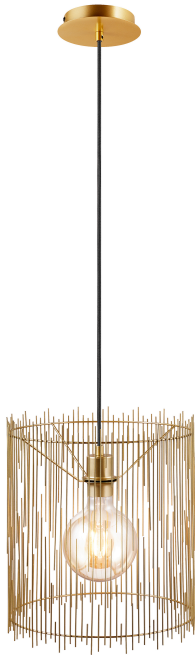

ELVIS | PENDELLEUCHE

2212253008

nordlux®

EAN: 5704924007989
Artikelnummer: 2212253008
Stück pro Hauptkarton: 2
Verkaufsbox Höhe (cm): 38
Verkaufsbox Breite (cm): 32

Verkaufsbox Tiefe (cm): 32
Verkaufsbox Volumen m³: 0.0389
Produkt Nettogewicht (kg): 1.29