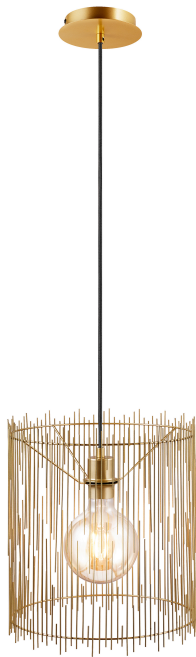

ELVIS | PENDEL

2212253008

nordlux®

EAN-nummer: 5704924007989
Varenummer: 2212253008
Stk. pr. master-kasse: 2

Salgskasse, højde (cm): 38
Salgskasse, bredde (cm): 32
Salgskasse, dybde (cm): 32
Salgskasse, volumen (m³):
0.0389
Nettovægt af produkt (kg): 1.29