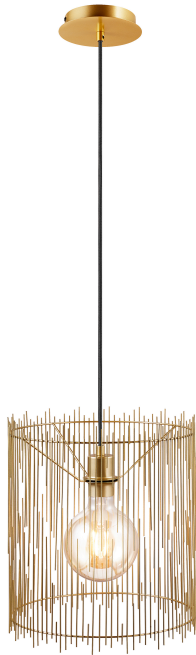

ELVIS | PENDANT

2212253008

nordlux®

EAN: 5704924007989
Item Number: 2212253008
Pcs Per Master Carton: 2

Sales Box Height (cm): 38
Sales Box Width(cm): 32
Sales Box Depth (cm): 32
Sales Box Volume m³ : 0.0389
Product net weight (kg): 1.29