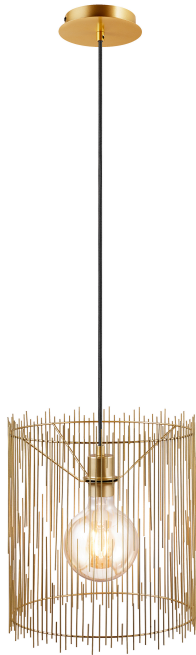

ELVIS | HANGERS / OPGESCHORTE VERLICHTING nordlux®

2212253008

EAN: 5704924007989
Artikelnummer: 2212253008
Stuks per masterdoos: 2

Hoogte verkoopdoos (cm): 38
Breedte verkoopdoos (cm): 32
Diepte verkoopdoos (cm): 32
Verkoopdoos inhoud m³ : 0.0389
Nettogewicht product (kg): 1.29