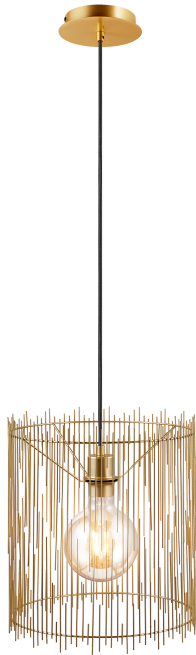

ELVIS | TAKPENDEL

2212253008

nordlux®

EAN: 5704924007989
Artikkelnummer: 2212253008
Stk. per master box: 2

Høyde på salgseske (cm): 38
Bredde på salgseske (cm): 32
Dybde på salgseske (cm): 32
Volum i salgseske m³: 0.0389
Produktets nettovekt (kg): 1.29