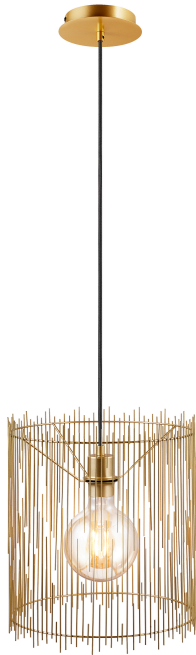

ELVIS | TAKLAMPA

2212253008

nordlux®

EAN: 5704924007989
Artikelnummer: 2212253008
Antal per kolla: 2

Säljförpackning höjd (cm): 38
Säljförpackning bredd cm: 32
Säljförpackning djup (cm): 32
Säljförpackning volym m³: 0.0389
Produktens nettovikt (kg): 1.29