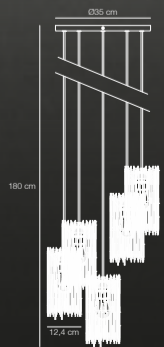

Item no.2212263003

www.nordlux.com

Nordlux A/S · Østre Havnegade 34 · DK-9000 Aalborg

Nordlux UK
Unit 22, Deanfield Court
BB7 1QS Clitheroe Lancashire
01200422777