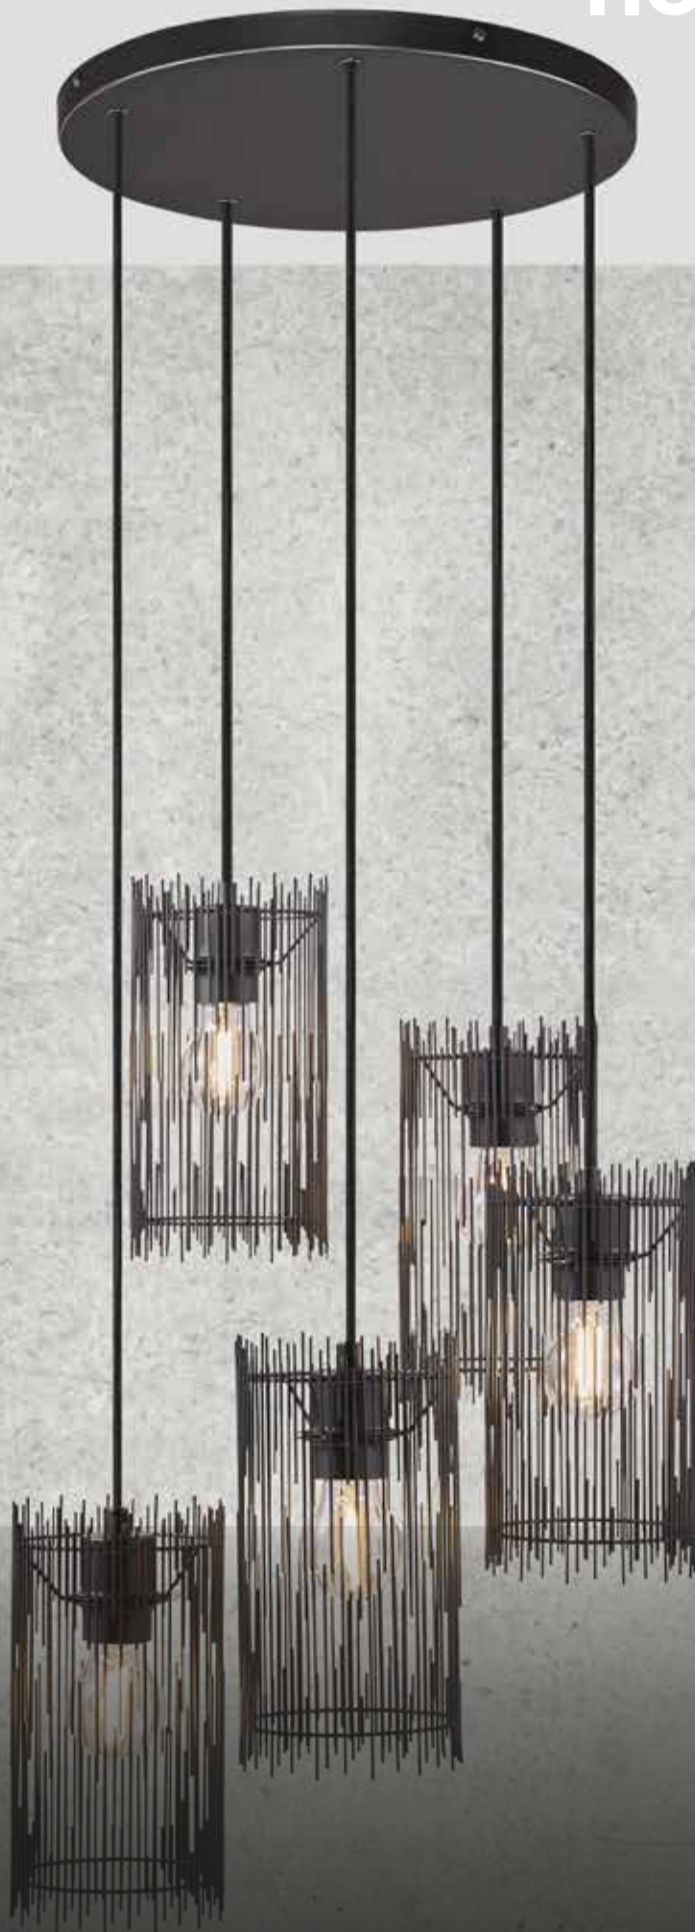

185*485MM

nordlux®

ELVIS

nordlux®

ELVIS

Material Metal

IP class IP20 - for indoor use

Class Class II

Cable length 155cm, 145cm, 135cm, 125cm, 115cm

Wattage MAX.5x40W

Lampholder: E27

Voltage 220-240V, ~50/60Hz

Item no.2212263003

www.nordlux.com

Nordlux A/S · Østre Havnegade 34 · DK-9000 Aalborg

Nordlux UK
Unit 22, Deanfield Court
BB7 1QS Clitheroe Lancashire
01200422777