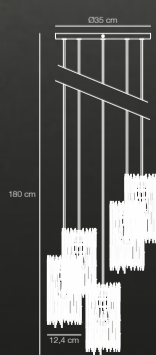

Item no.2212263003

www.nordlux.com

Nordlux A/S · Østre Havnegade 34 · DK-9000 Aalborg

Nordlux UK
Unit 22, Deanfield Court
BB7 1QS Clitheroe Lancashire
01200422777