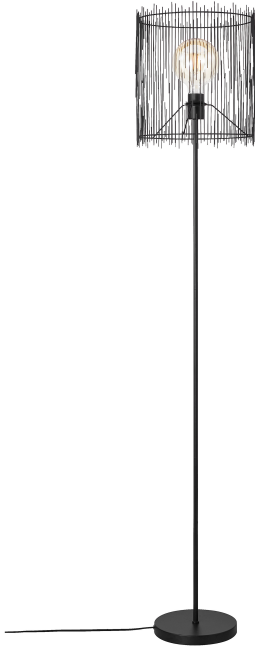

ELVIS | STEHLAMPE

2212314003

nordlux®

EAN: 5704924009037
Artikelnummer: 2212314003
Stück pro Hauptkarton: 2
Verkaufsbox Höhe (cm): 49
Verkaufsbox Breite (cm): 32

Verkaufsbox Tiefe (cm): 32
Verkaufsbox Volumen m³: 0.0502
Produkt Nettogewicht (kg): 3.64